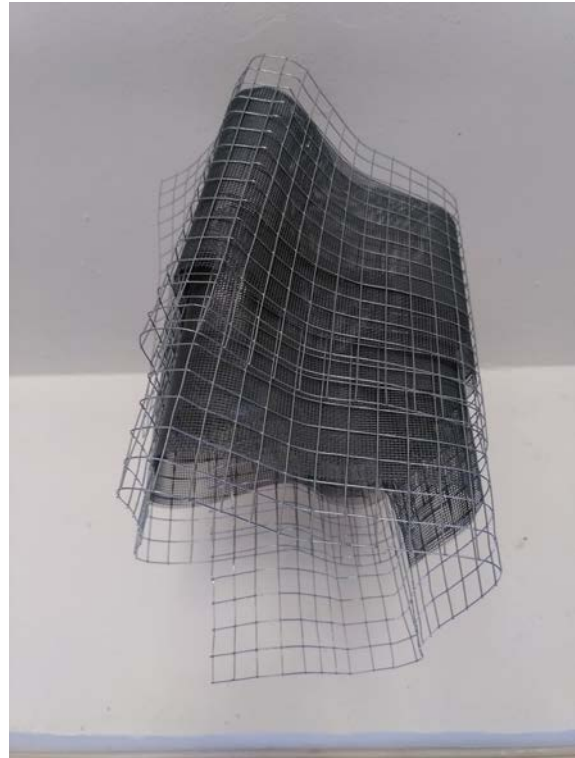

Grillages

- Cage à poule 37x175cm
- Grillage toile type moustiquaire 100xx120cm
- Tube carton de support de grillage Ø55mm L=160

Ficelles

- Zinc galvanisé Ø 1,1mm
- Zinc galvanisé Ø inconnu
- Corde rouge Ø 6mm L=110cm
- Cordelette Ø 2mm
- Corde PP Ø 6mm L=100cm
- Câble métal 3 fils gainé Ø 3mm L=390cm
- Fil plastique vert Ø2mm L~10m

VALENTINE PELTIER /

OBJET 2 / L'ETAGERE SUSPENDUE

VALENTINE PELTIER /

OBJET 2 / L'ETAGERE SUSPENDUE

OBJET 3 / LA LAMPE

OBJET 3.1 / LA LAMPE

VALENTINE PELTIER /

OBJET 3.1 / LA LAMPE