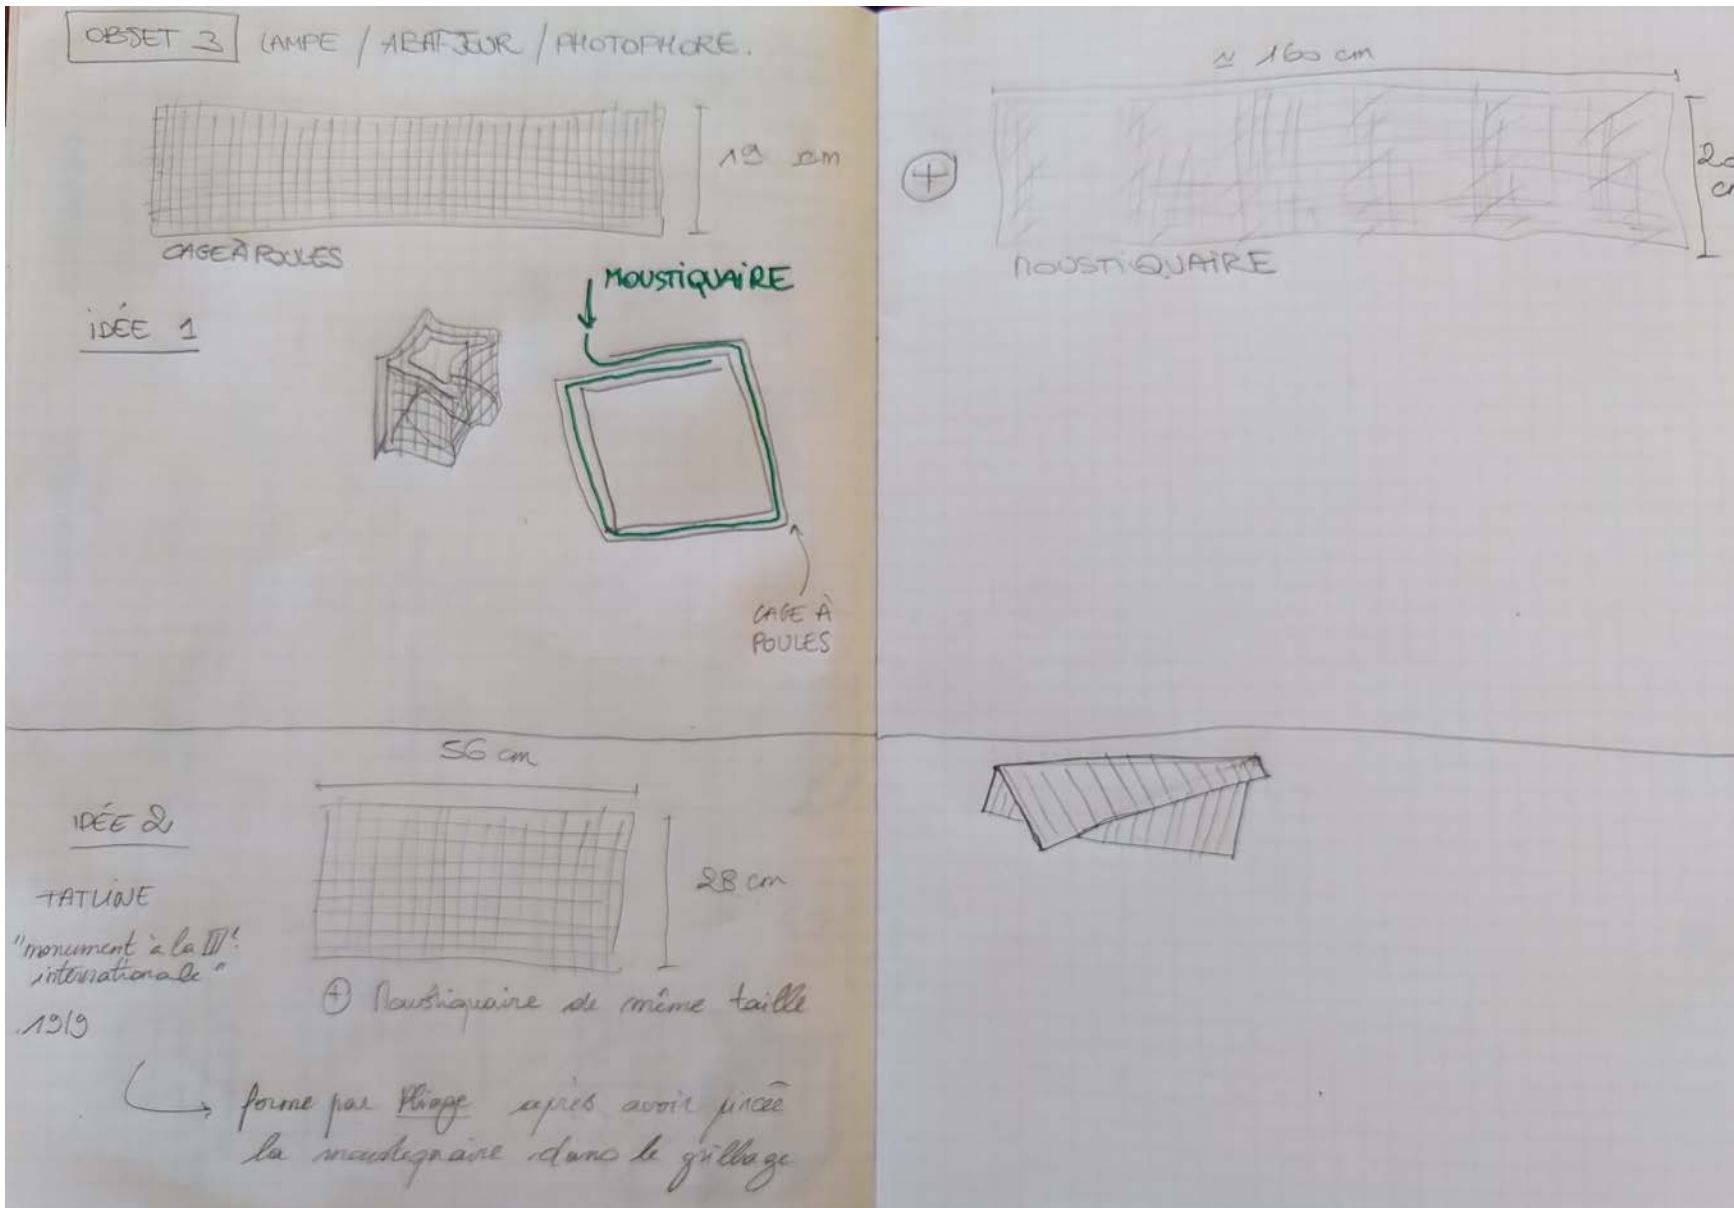

Grillages

- Cage à poule 37x175cm
- Grillage toile type moustiquaire 100xx120cm
- Tube carton de support de grillage Ø55mm L=160

Ficelles

- Zinc galvanisé Ø 1,1mm
- Zinc galvanisé Ø inconnu
- Corde rouge Ø 6mm L=110cm
- Cordelette Ø 2mm
- Corde PP Ø 6mm L=100cm
- Câble métal 3 fils gainé Ø 3mm L=390cm
- Fil plastique vert Ø2mm L~10m

VALENTINE PELTIER /

OBJET 2 / L'ETAGERE SUSPENDUE

VALENTINE PELTIER /

OBJET 2 / L'ETAGERE SUSPENDUE

OBJET 3 / LA LAMPE

OBJET 3.1 / LA LAMPE

VALENTINE PELTIER /

OBJET 3.1 / LA LAMPE