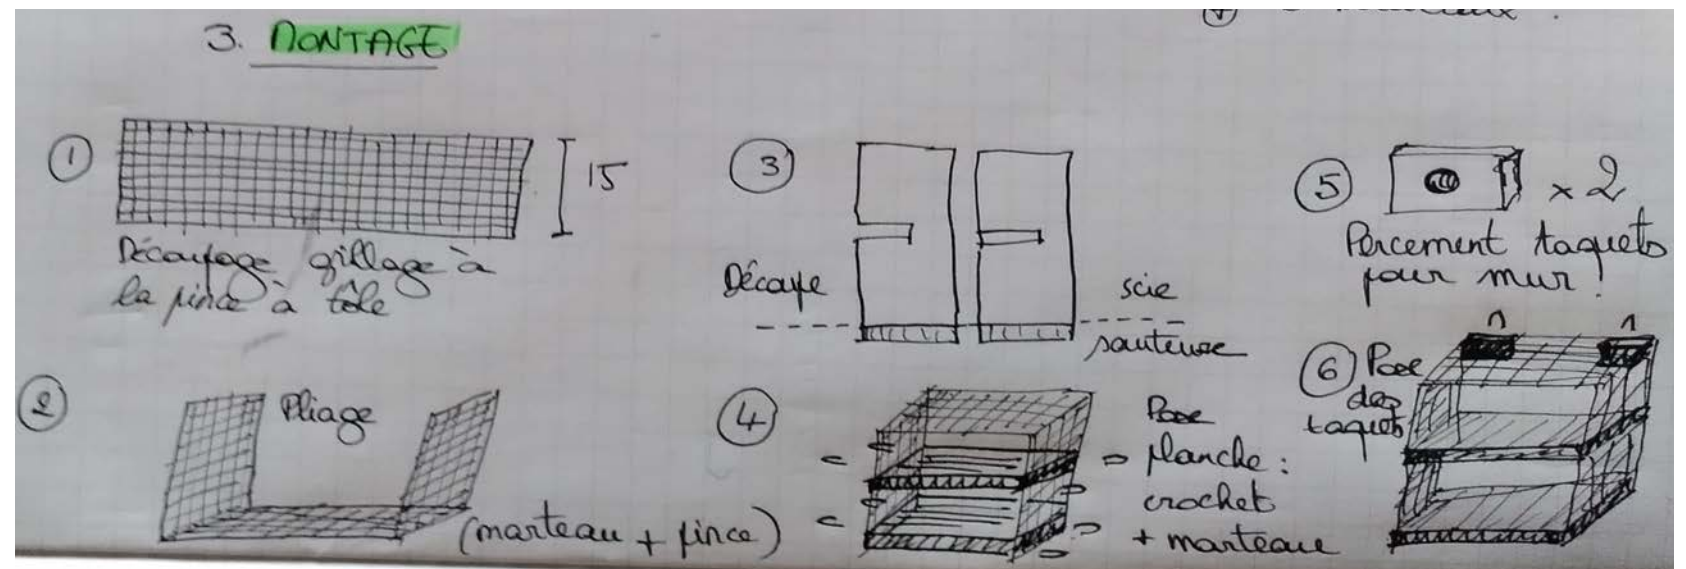

Grillages

- Cage à poule 37x175cm
- Grillage toile type moustiquaire 100xx120cm
- Tube carton de support de grillage Ø55mm L=160

Ficelles

- Zinc galvanisé Ø 1,1mm
- Zinc galvanisé Ø inconnu
- Corde rouge Ø 6mm L=110cm
- Cordelette Ø 2mm
- Corde PP Ø 6mm L=100cm
- Câble métal 3 fils gainé Ø 3mm L=390cm
- Fil plastique vert Ø2mm L~10m

Trivial Pursuit

- Petit modèle
- Boite 18x18cm
- Pièces plastiques
- Cartes à jouer

OBJET 1 / LE TABOURET

OBJET 1 / LE TABOURET

VALENTINE PELTIER /

OBJET 2 / L'ETAGERE SUSPENDUE

OBJET 2 / L'ETAGERE SUSPENDUE