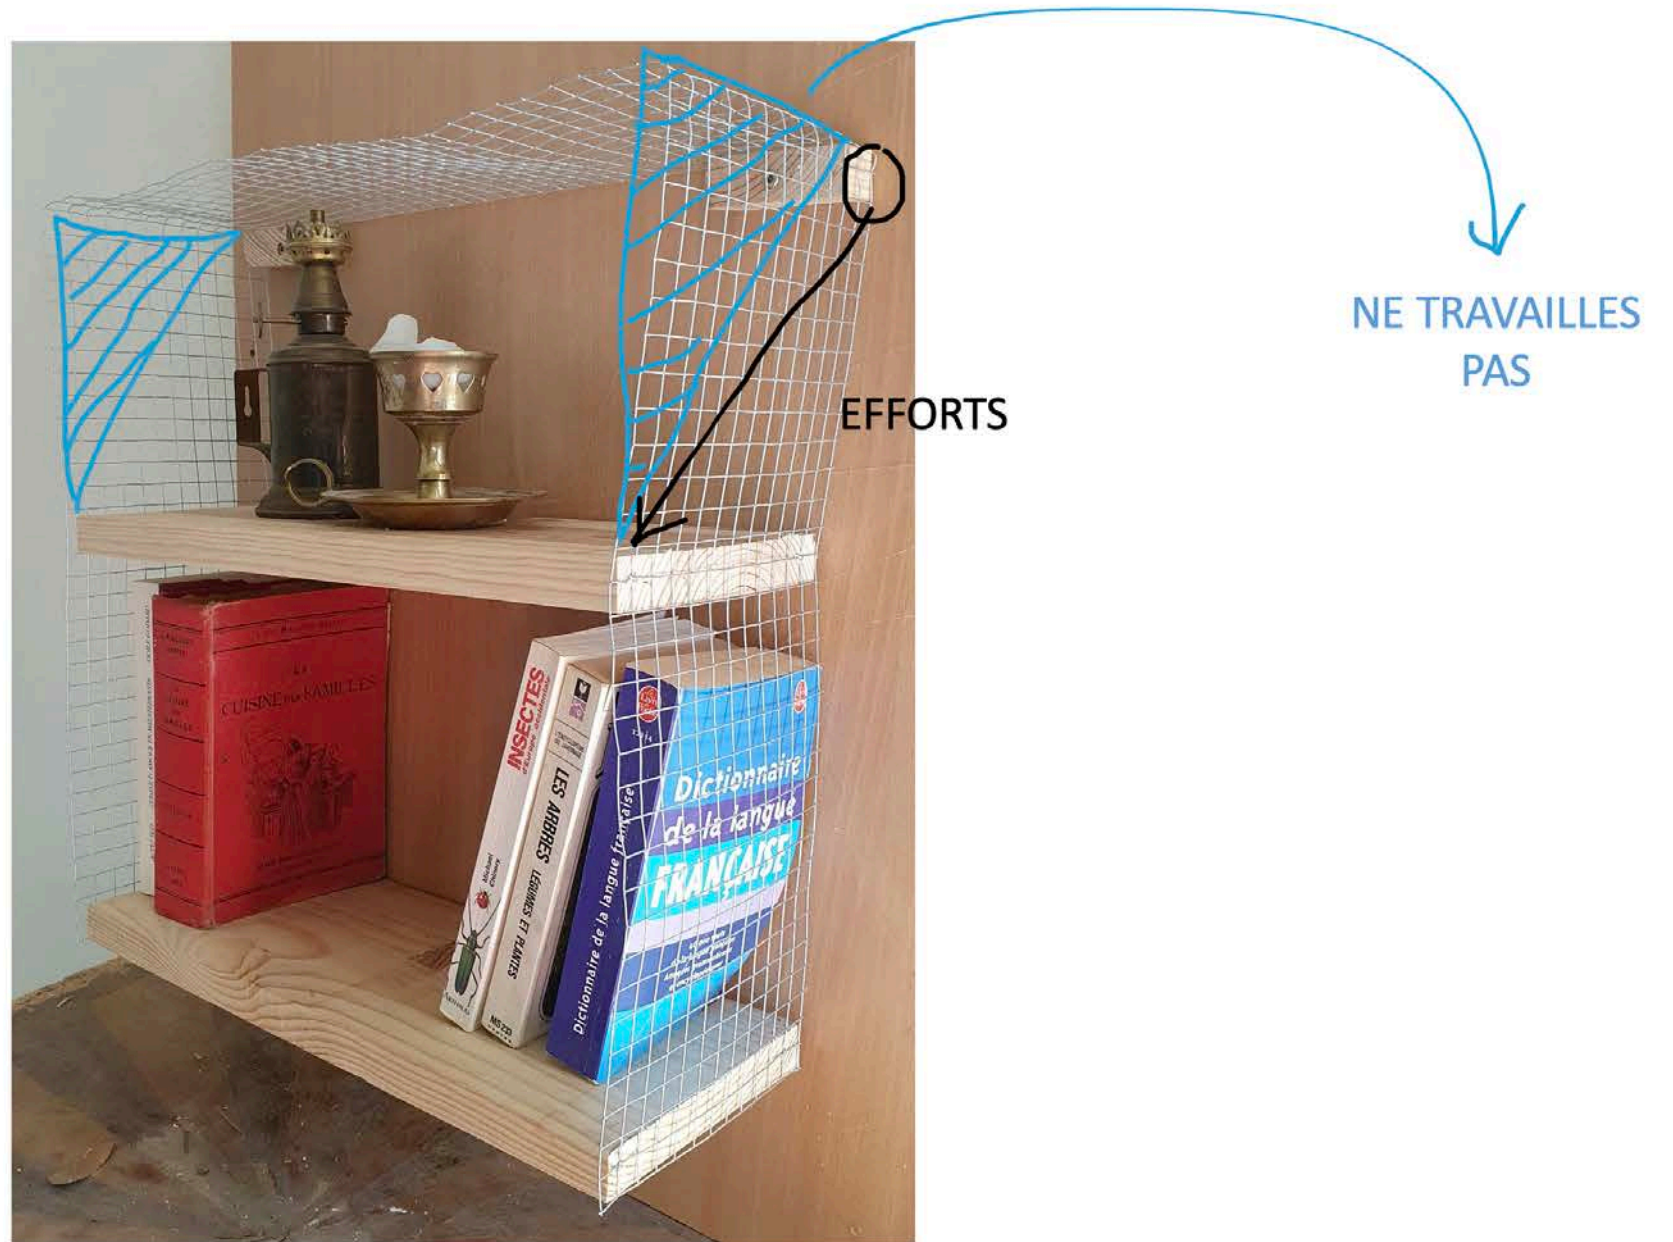

Grillages

- Cage à poule 37x175cm
- Grillage toile type moustiquaire 100xx120cm
- Tube carton de support de grillage Ø55mm L=160

Ficelles

- Zinc galvanisé Ø 1,1mm
- Zinc galvanisé Ø inconnu
- Corde rouge Ø 6mm L=110cm
- Cordelette Ø 2mm
- Corde PP Ø 6mm L=100cm
- Câble métal 3 fils gainé Ø 3mm L=390cm
- Fil plastique vert Ø2mm L~10m

Trivial Pursuit

- Petit modèle
- Boite 18x18cm
- Pièces plastiques
- Cartes à jouer

OBJET 1 / LE TABOURET

OBJET 1 / LE TABOURET

VALENTINE PELTIER /

OBJET 2 / L'ETAGERE SUSPENDUE

OBJET 2 / L'ETAGERE SUSPENDUE

VALENTINE PELTIER /

OBJET 2 / L'ETAGERE SUSPENDUE

VALENTINE PELTIER /

OBJET 2 / L'ETAGERE SUSPENDUE

OBJET 3 / LA LAMPE

OBJET 3.1 / LA LAMPE

VALENTINE PELTIER /

OBJET 3.1 / LA LAMPE