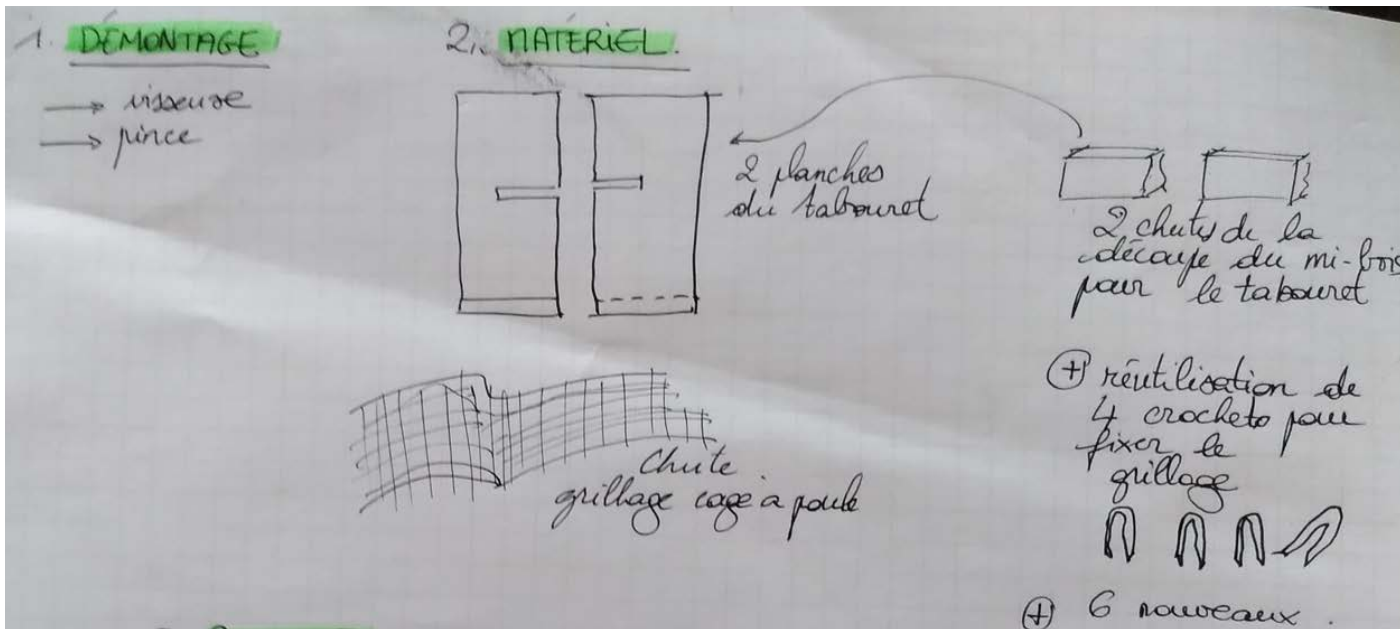

Grillages

- Cage à poule 37x175cm
- Grillage toile type moustiquaire 100xx120cm
- Tube carton de support de grillage Ø55mm L=160

Ficelles

- Zinc galvanisé Ø 1,1mm
- Zinc galvanisé Ø inconnu
- Corde rouge Ø 6mm L=110cm
- Cordelette Ø 2mm
- Corde PP Ø 6mm L=100cm
- Câble métal 3 fils gainé Ø 3mm L=390cm
- Fil plastique vert Ø2mm L~10m

Trivial Pursuit

- Petit modèle
- Boite 18x18cm
- Pièces plastiques
- Cartes à jouer

OBJET 1 / LE TABOURET

OBJET 1 / LE TABOURET

VALENTINE PELTIER /

OBJET 2 / L'ETAGERE SUSPENDUE

OBJET 2 / L'ETAGERE SUSPENDUE

VALENTINE PELTIER /

OBJET 2 / L'ETAGERE SUSPENDUE

VALENTINE PELTIER /

OBJET 2 / L'ETAGERE SUSPENDUE

OBJET 3 / LA LAMPE

OBJET 3.1 / LA LAMPE

VALENTINE PELTIER /

OBJET 3.1 / LA LAMPE