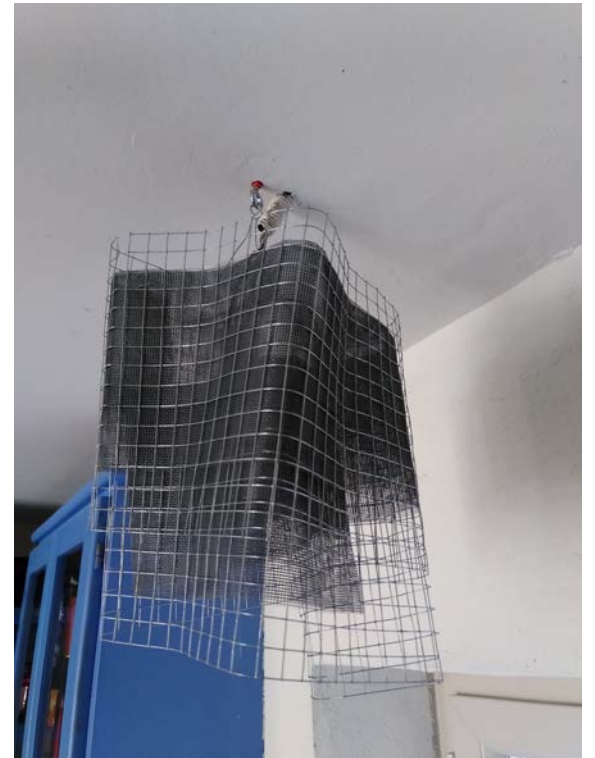

Grillages

- Cage à poule 37x175cm
- Grillage toile type moustiquaire 100xx120cm
- Tube carton de support de grillage Ø55mm L=160

Ficelles

- Zinc galvanisé Ø 1,1mm
- Zinc galvanisé Ø inconnu
- Corde rouge Ø 6mm L=110cm
- Cordelette Ø 2mm
- Corde PP Ø 6mm L=100cm
- Câble métal 3 fils gainé Ø 3mm L=390cm
- Fil plastique vert Ø2mm L~10m

VALENTINE PELTIER /

OBJET 2 / L'ETAGERE SUSPENDUE

VALENTINE PELTIER /

OBJET 2 / L'ETAGERE SUSPENDUE

OBJET 3 / LA LAMPE

OBJET 3.1 / LA LAMPE

VALENTINE PELTIER /

OBJET 3.1 / LA LAMPE