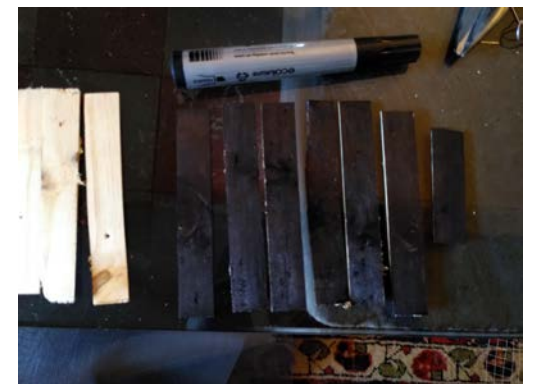

Grillages

- Cage à poule 37x175cm
- Grillage toile type moustiquaire 100xx120cm
- Tube carton de support de grillage Ø55mm L=160

Ficelles

- Zinc galvanisé Ø 1,1mm
- Zinc galvanisé Ø inconnu
- Corde rouge Ø 6mm L=110cm
- Cordelette Ø 2mm
- Corde PP Ø 6mm L=100cm
- Câble métal 3 fils gainé Ø 3mm L=390cm
- Fil plastique vert Ø2mm L~10m

VALENTINE PELTIER /

OBJET 2 / L'ETAGERE SUSPENDUE

VALENTINE PELTIER /

OBJET 2 / L'ETAGERE SUSPENDUE

OBJET 3 / LA LAMPE

OBJET 3.1 / LA LAMPE

VALENTINE PELTIER /

OBJET 3.1 / LA LAMPE