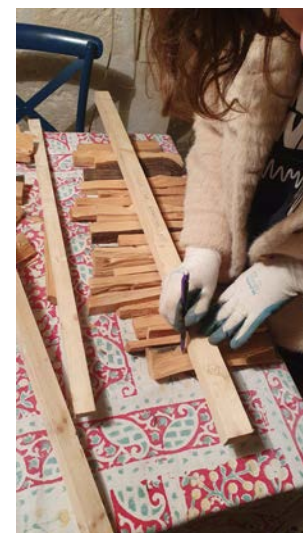

OBJET 4 LIBRE / UN PORTE-MANTEAU