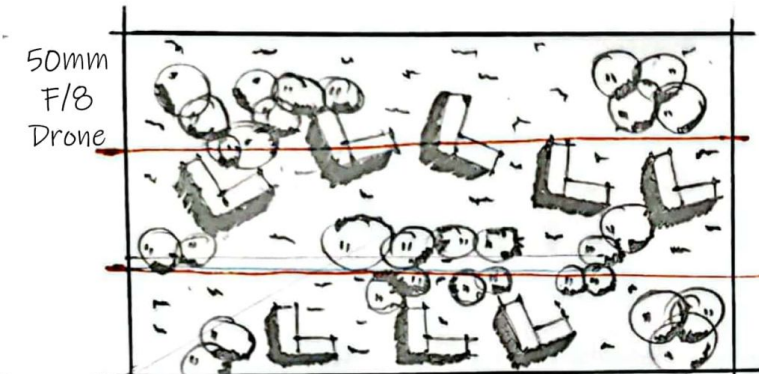

Story Board

PLAN LARGE FRONTAL - STEADICAM

PLAN LARGE AERIEN - Traveling Avant

PLAN LARGE AERIEN - Traveling latérale
Raccord du traveling

PLAN LARGE - Traveling latérale
Raccord avec le traveling précédent

PLAN LARGE FRONTAL - FIXE
Multi prise du pavillon

PLAN LARGE FRONTAL - FIXE
Multi prise du pavillon

PLAN LARGE FRONTAL - FIXE
Visite du pavillon

PLAN LARGE FRONTAL - FIXE
Visite du pavillon

Story Board

85mm
F2
Trépied

PLAN RAPPROCHE - FRONTAL - FIXE
Véronique et le site

85mm
F2
Stabi

PLAN "PLONGÉE" - STEADICAM
Projet à venir

1

FONDU NOIR

85mm
F1.4
Trépied

GROS PLAN - FIXE
Interview du patient

85mm
F2
Stabi

35mm
F5.6
Stabi

PLAN LARGE - Raccord Rotation
Fresque des artistes

Story Board

35mm
F/4
Stabi

GROS PLAN - STEADICAM
Plan rapproché de la fresque

35mm
F/8
Stabi

PLAN LARGE - Travelling avant
Entrée de la salle photo.