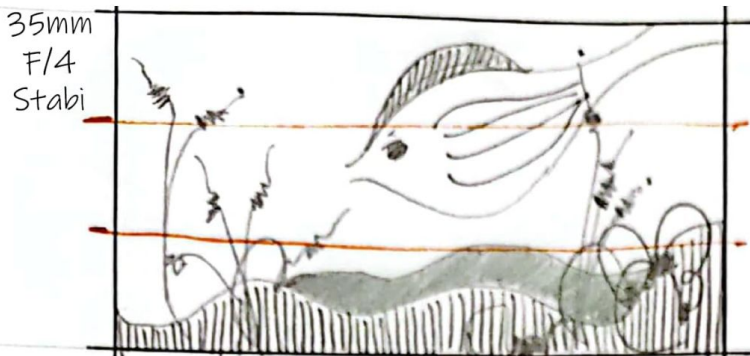

PLAN RAPPROCHE - FRONTAL - FIXE
Véronique et le site

85mm
F2
Stabi

PLAN "PLONGÉE" - STEADICAM
Projet à venir

1

FONDU NOIR

85mm
F1.4
Trépied

GROS PLAN - FIXE
Interview du patient

85mm
F2
Stabi

PLAN PLONGEANT - FIXE
Carte + ajout des dessins

35mm
F5.6
Trépied

PLAN LARGE FRONTAL - FIXE
Ajouter les "idées" du nouveau projet/
Service technique

35mm
F5.6
Stabi

PLAN LARGE - ROTATION
Fresque des artistes

35mm
F5.6
Stabi

PLAN LARGE - Raccord Rotation
Fresque des artistes

Story Board

35mm
F/4
Stabi

GROS PLAN - STEADICAM
Plan rapproché de la fresque

35mm
F/8
Stabi

PLAN LARGE - Travelling avant
Entrée de la salle photo.