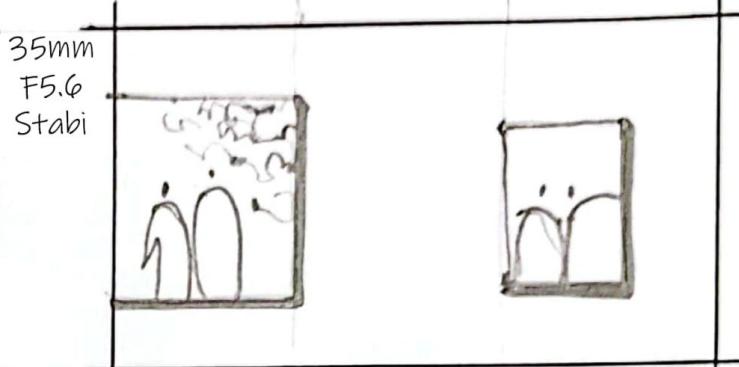

PLAN LARGE - Travelling avant
Entrée de la salle photo.

35mm
F5.6
Stabi