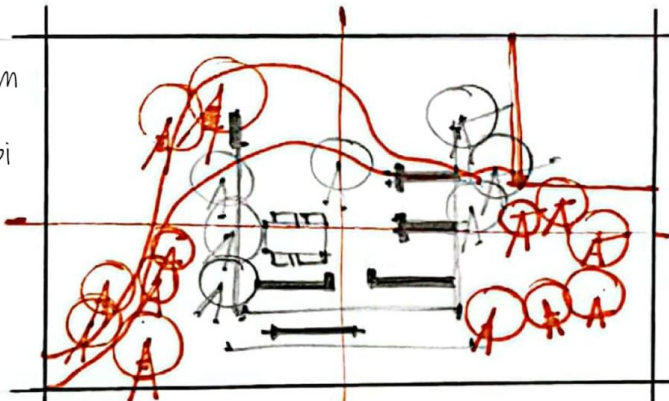

Story Board

PLAN LARGE FRONTAL - STEADICAM

PLAN LARGE AERIEN - Traveling Avant

PLAN LARGE AERIEN - Traveling latérale
Raccord du traveling

PLAN LARGE - Traveling latérale
Raccord avec le traveling précédent

PLAN RAPPROCHE - FRONTAL - FIXE
Véronique et le site

85mm
F2
Stabi

PLAN "PLONGÉE" - STEADICAM
Projet à venir

1

FONDU NOIR

85mm
F1.4
Trépied

GROS PLAN - FIXE
Interview du patient

85mm
F2
Stabi

PLAN PLONGEANT - FIXE
Carte + ajout des dessins

35mm
F5.6
Trépied

PLAN LARGE FRONTAL - FIXE
Ajouter les "idées" du nouveau projet/
Service technique

35mm
F5.6
Stabi

PLAN LARGE - ROTATION
Fresque des artistes

35mm
F5.6
Stabi

PLAN LARGE - Raccord Rotation
Fresque des artistes

Story Board

35mm
F/4
Stabi

GROS PLAN - STEADICAM
Plan rapproché de la fresque

35mm
F/8
Stabi

PLAN LARGE - Travelling avant
Entrée de la salle photo.