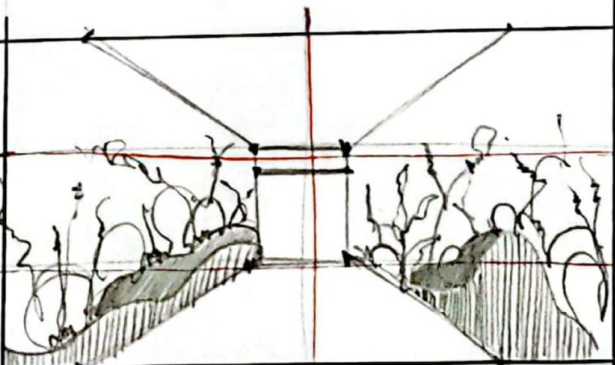

PLAN LARGE FRONTAL - FIXE
Multi prise du pavillon

PLAN LARGE FRONTAL - FIXE
Multi prise du pavillon

PLAN LARGE FRONTAL - FIXE
Visite du pavillon

PLAN LARGE FRONTAL - FIXE
Visite du pavillon

Story Board

85mm
F2
Trépied

PLAN RAPPROCHE - FRONTAL - FIXE
Véronique et le site

85mm
F2
Stabi

PLAN "PLONGÉE" - STEADICAM
Projet à venir

1

FONDU NOIR

85mm
F1.4
Trépied

GROS PLAN - FIXE
Interview du patient

85mm
F2
Stabi

PLAN PLONGEANT - FIXE
Carte + ajout des dessins

35mm
F5.6
Trépied

PLAN LARGE FRONTAL - FIXE
Ajouter les "idées" du nouveau projet/
Service technique

35mm
F5.6
Stabi

PLAN LARGE - ROTATION
Fresque des artistes

35mm
F5.6
Stabi

PLAN LARGE - Raccord Rotation
Fresque des artistes

Story Board

35mm
F/4
Stabi

GROS PLAN - STEADICAM
Plan rapproché de la fresque

35mm
F/8
Stabi

PLAN LARGE - Travelling avant
Entrée de la salle photo.