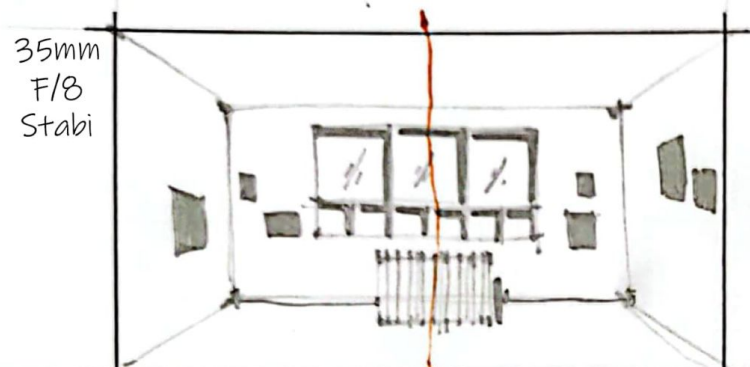

35mm
F5.6
Stabi

PLAN LARGE - Raccord Rotation
Fresque des artistes

Story Board

35mm
F/4
Stabi

GROS PLAN - STEADICAM
Plan rapproché de la fresque

35mm
F/8
Stabi

PLAN LARGE - Travelling avant
Entrée de la salle photo.