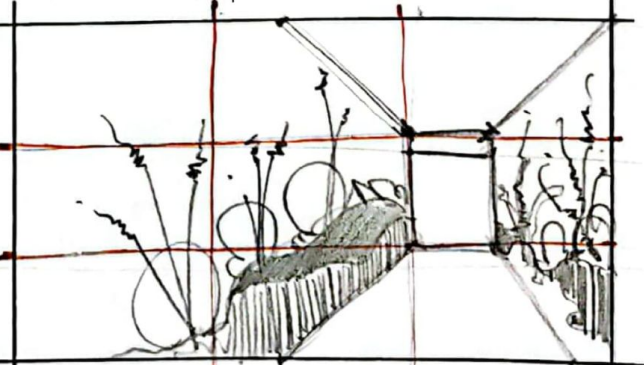

PLAN RAPPROCHE - FRONTAL - FIXE
Véronique et le site

85mm
F2
Stabi

PLAN "PLONGÉE" - STEADICAM
Projet à venir

1

FONDU NOIR

85mm
F1.4
Trépied

GROS PLAN - FIXE
Interview du patient

85mm
F2
Stabi

PLAN PLONGEANT - FIXE
Carte + ajout des dessins

35mm
F5.6
Trépied

PLAN LARGE FRONTAL - FIXE
Ajouter les "idées" du nouveau projet/
Service technique

35mm
F5.6
Stabi

PLAN LARGE - ROTATION
Fresque des artistes

35mm
F5.6
Stabi

PLAN LARGE - Raccord Rotation
Fresque des artistes

Story Board

35mm
F/4
Stabi

GROS PLAN - STEADICAM
Plan rapproché de la fresque

35mm
F/8
Stabi

PLAN LARGE - Travelling avant
Entrée de la salle photo.