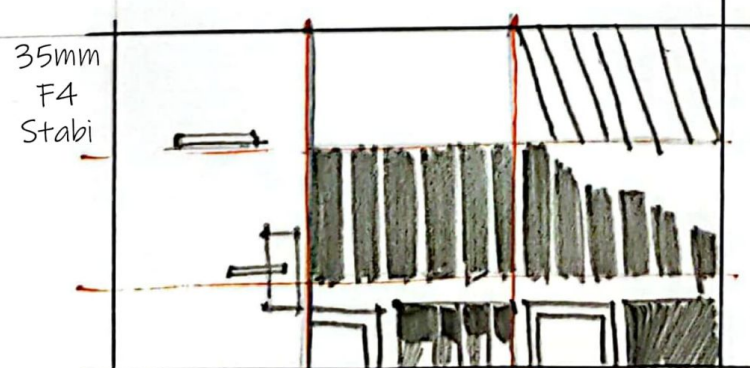

PLAN RAPPROCHE - FIXE
MAP ET EXPO SUR LA CHAMBRE

35mm
F4
Stabi

PLAN RAPPROCHE - STEADICAM
Gros plan sur les dessins