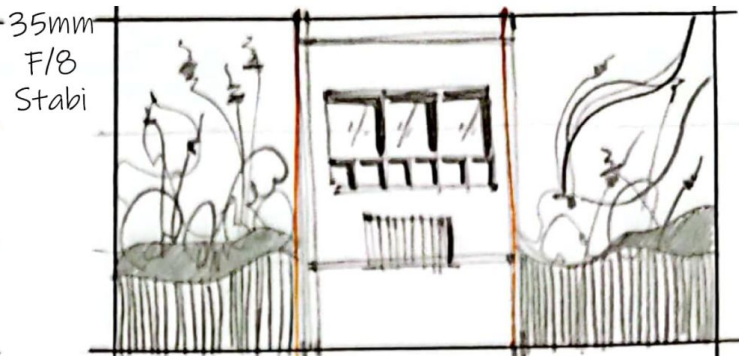

35mm
F5.6
Stabi

PLAN LARGE - Raccord Rotation
Fresque des artistes

Story Board

35mm
F/4
Stabi

GROS PLAN - STEADICAM
Plan rapproché de la fresque

35mm
F/8
Stabi

PLAN LARGE - Travelling avant
Entrée de la salle photo.