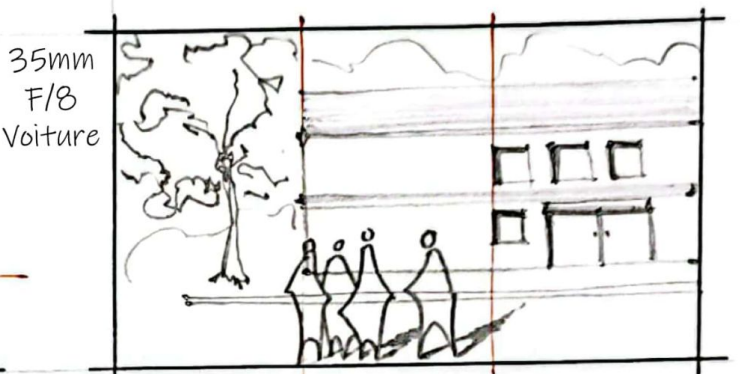

Story Board

PLAN LARGE FRONTAL - STEADICAM

PLAN LARGE AERIEN - Traveling Avant

PLAN LARGE AERIEN - Traveling latérale
Raccord du traveling

PLAN LARGE - Traveling latérale
Raccord avec le traveling précédent

PLAN LARGE FRONTAL - FIXE
Multi prise du pavillon

PLAN LARGE FRONTAL - FIXE
Multi prise du pavillon

PLAN LARGE FRONTAL - FIXE
Visite du pavillon

PLAN LARGE FRONTAL - FIXE
Visite du pavillon

Story Board

85mm
F2
Trépied

PLAN RAPPROCHE - FRONTAL - FIXE
Véronique et le site

85mm
F2
Stabi

PLAN "PLONGÉE" - STEADICAM
Projet à venir

1

FONDU NOIR

85mm
F1.4
Trépied

GROS PLAN - FIXE
Interview du patient

85mm
F2
Stabi

35mm
F5.6
Stabi

PLAN LARGE - Raccord Rotation
Fresque des artistes

Story Board

35mm
F/4
Stabi

GROS PLAN - STEADICAM
Plan rapproché de la fresque

35mm
F/8
Stabi

PLAN LARGE - Travelling avant
Entrée de la salle photo.