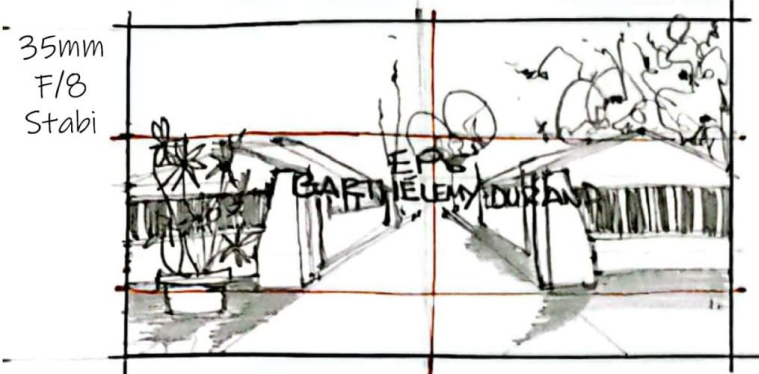

Story Board

PLAN LARGE FRONTAL - STEADICAM

PLAN LARGE AERIEN - Traveling Avant

PLAN LARGE AERIEN - Traveling latérale
Raccord du traveling

PLAN LARGE - Traveling latérale
Raccord avec le traveling précédent

PLAN LARGE FRONTAL - FIXE
Multi prise du pavillon

PLAN LARGE FRONTAL - FIXE
Multi prise du pavillon

PLAN LARGE FRONTAL - FIXE
Visite du pavillon

PLAN LARGE FRONTAL - FIXE
Visite du pavillon

Story Board

85mm
F2
Trépied

PLAN RAPPROCHE - FRONTAL - FIXE
Véronique et le site

85mm
F2
Stabi

PLAN "PLONGÉE" - STEADICAM
Projet à venir

1

FONDU NOIR

85mm
F1.4
Trépied

GROS PLAN - FIXE
Interview du patient

85mm
F2
Stabi

35mm
F5.6
Stabi

PLAN LARGE - Raccord Rotation
Fresque des artistes

Story Board

35mm
F/4
Stabi

GROS PLAN - STEADICAM
Plan rapproché de la fresque

35mm
F/8
Stabi

PLAN LARGE - Travelling avant
Entrée de la salle photo.