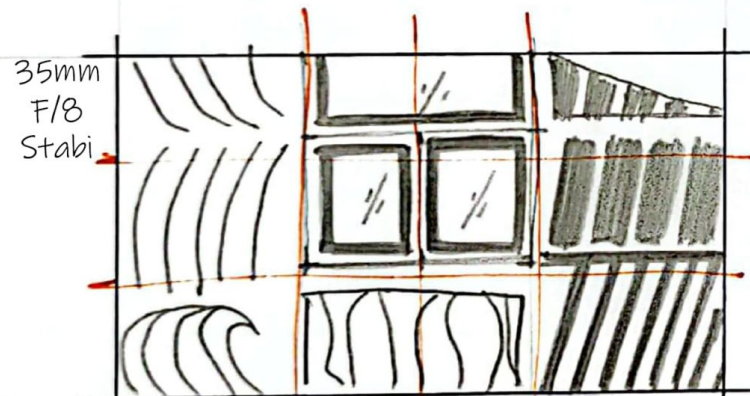

PLAN LARGE - Fin travelling avant
Découverte de la salle photo

35mm
F/8
Stabi