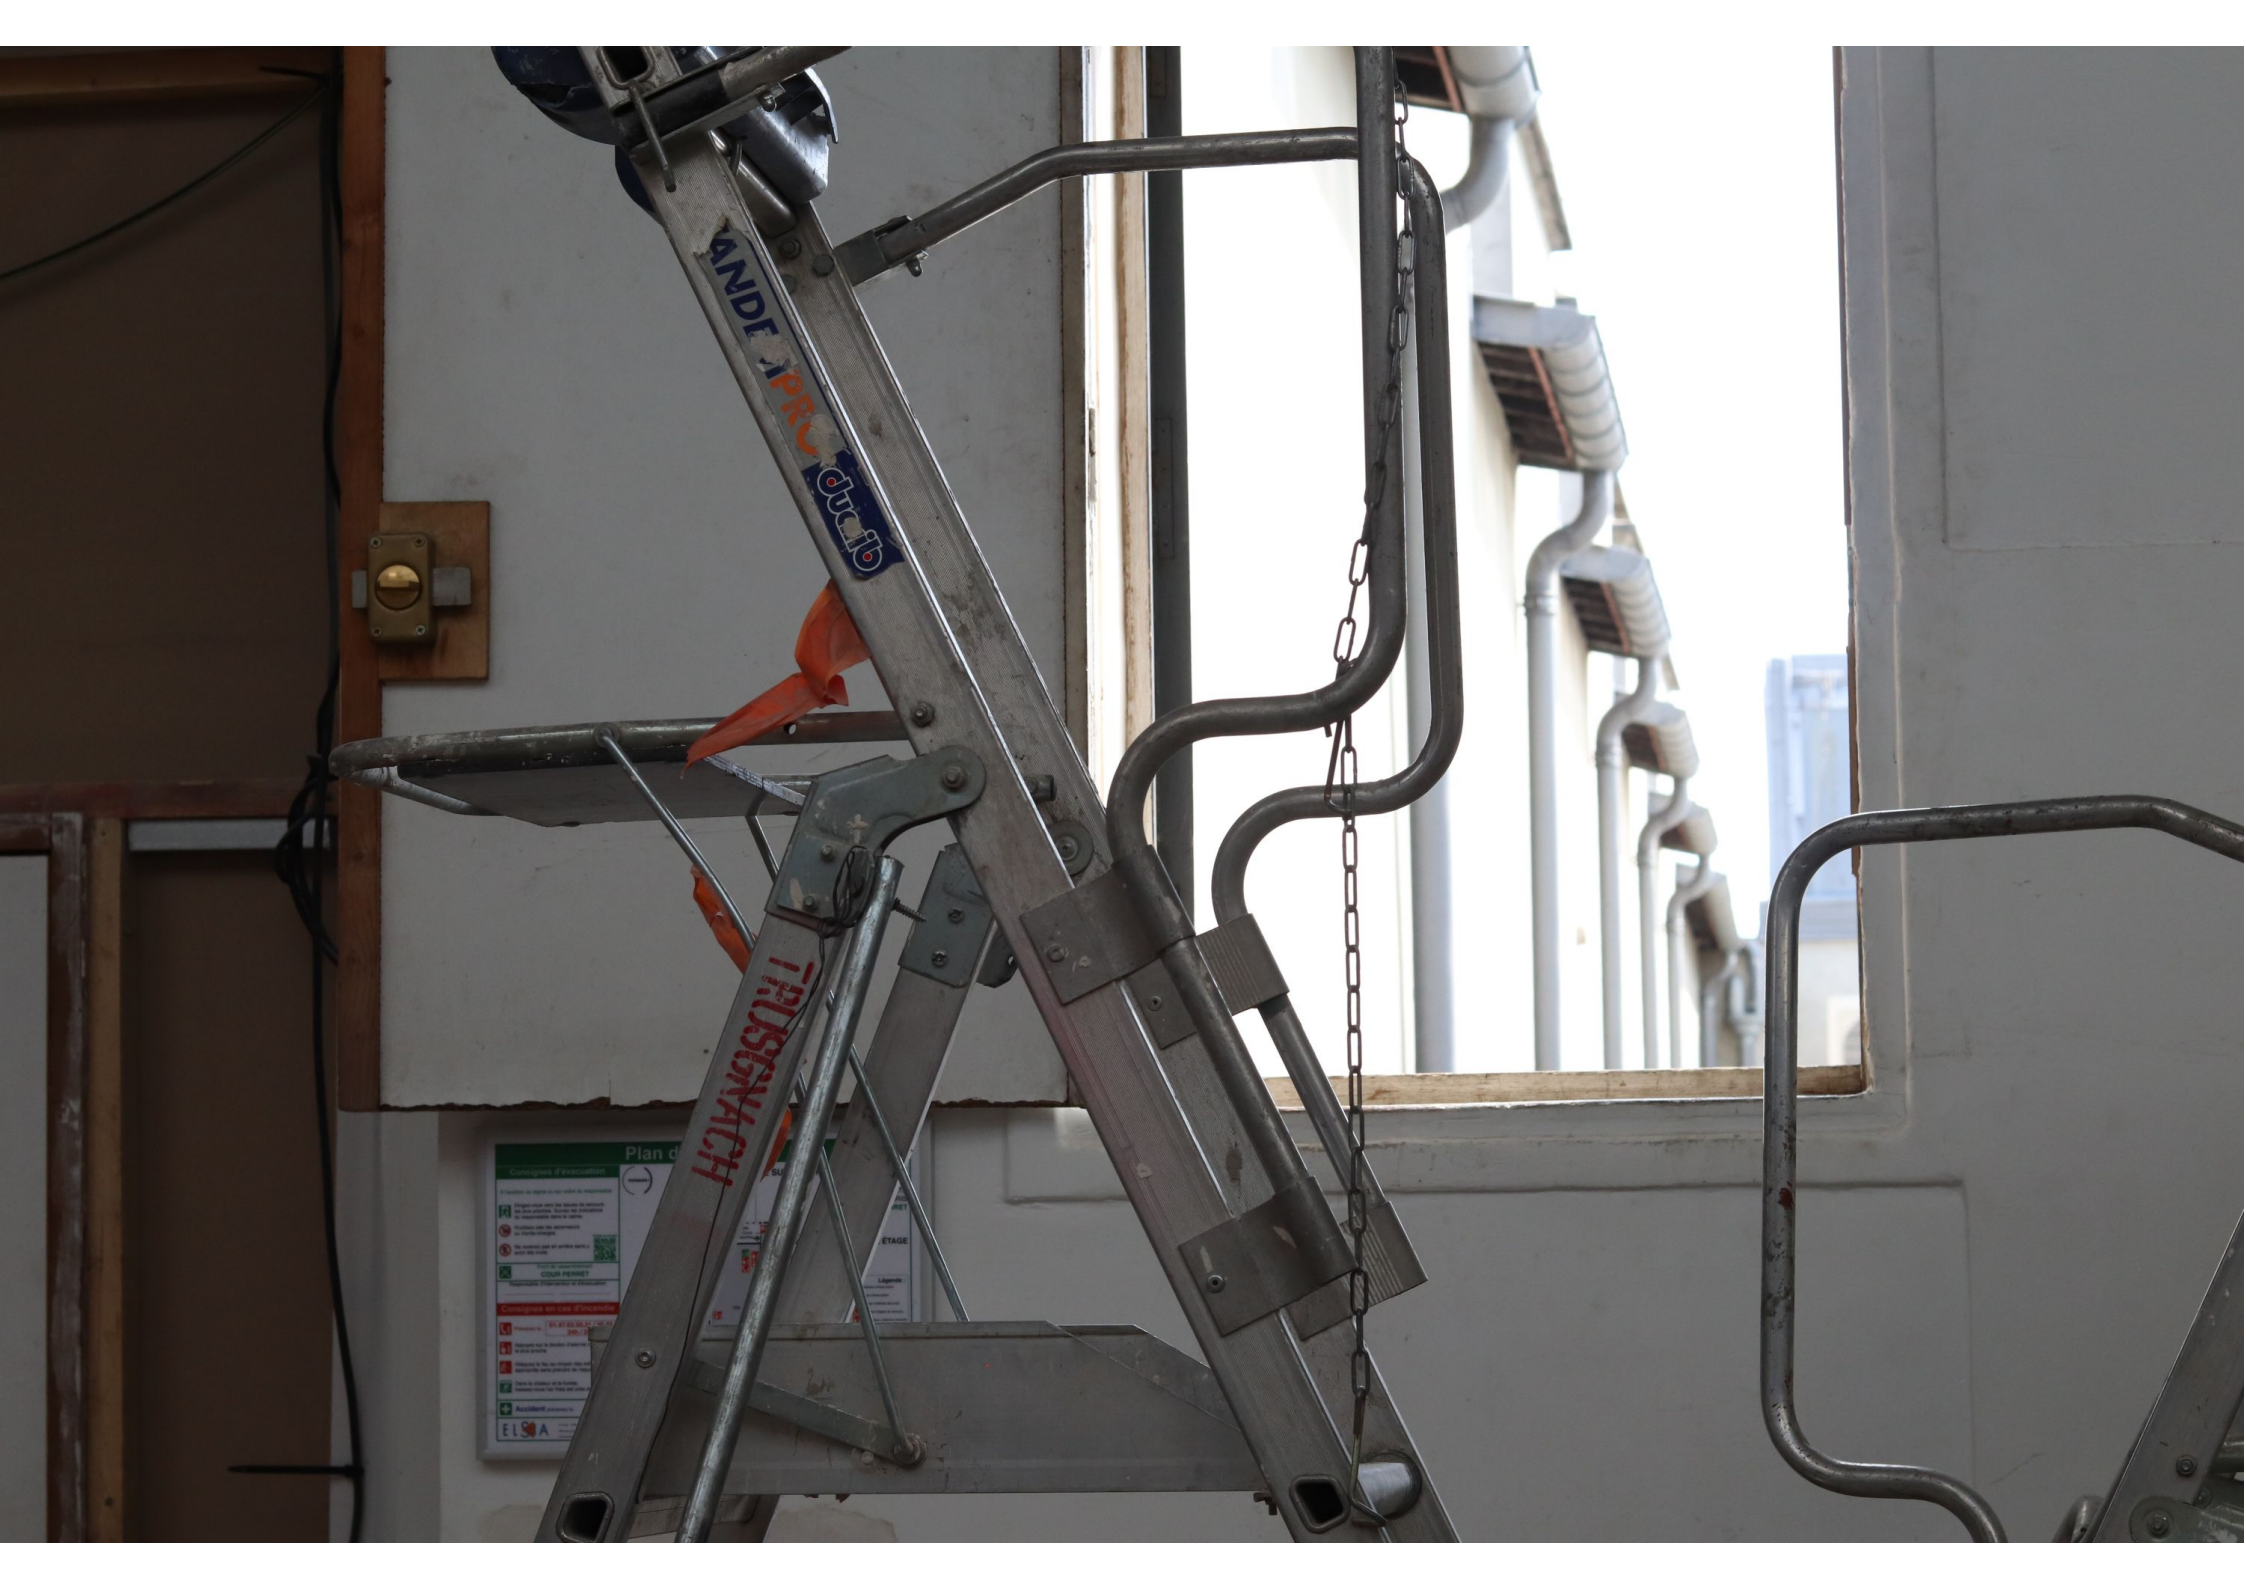

Immersion dans la matière chantier

Travail photographique

*Une investigation au sein du projet de réaménagement
de l'ENSA Paris-Malaquais*

D4, licence - ENSA Paris-Malaquais, 2022

Gestes des ouvriers

Matière

Passages secrets

283

Superposition

salle
312

Juanb
NF
MARQUE DÉPOSÉE
MONTÉE EN FRANCE
100% ALUMINIUM
100% ALUMINIUM
100% ALUMINIUM

306
308
310
312