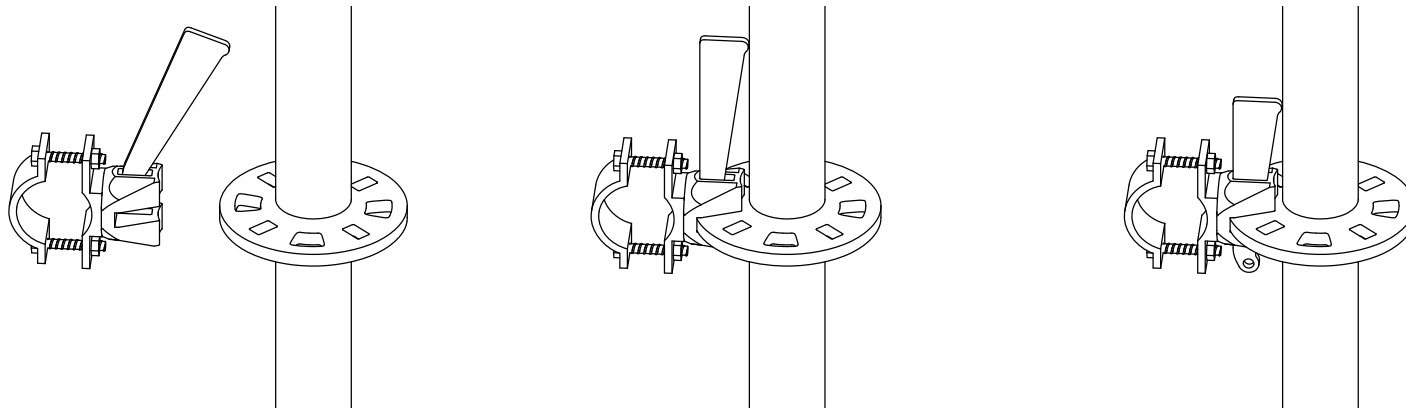

Les barres ont toutes un diamètre de 5 cm.

Toutes les pièces choisies sur les pages suivantes conviennent au système d'assemblage de clavetage universel.

système de clavetage universel

Sommaire

- _ Pièces pour la structure de base
- _ Pièces de contreventement
- _ Détails d'assemblage
- _ Pièces sur mesure

Diagonale de contreventement acier galvanisé système Light Weight
20 pièces à 2,9m

Câbles en acier avec un système pour mettre sous tension les câbles
20 pièces à 3,70m - 3,90m

Moises pour supporter le plancher en acier, acier galvanisé système Light Weight
2 pièces à 15,5m

_ Détails d'assemblage

_ Détails d'assemblage

Collier orientable à tête clavette acier galvanisé
écrou 22 mm
46 pièces

Collier orientable acier galvanisé
écrou 22mm
32 pièces

Collier contreventement acier galvanisé
écrou 22mm
40 pièces

_ Pièces sur mesure

Tirroir

6 pièces à 2,5m x 1,25m x 0,4m

Collier pour tenir le câble de contreventement acier galvanisé

56 pièces

élévation longitudinale