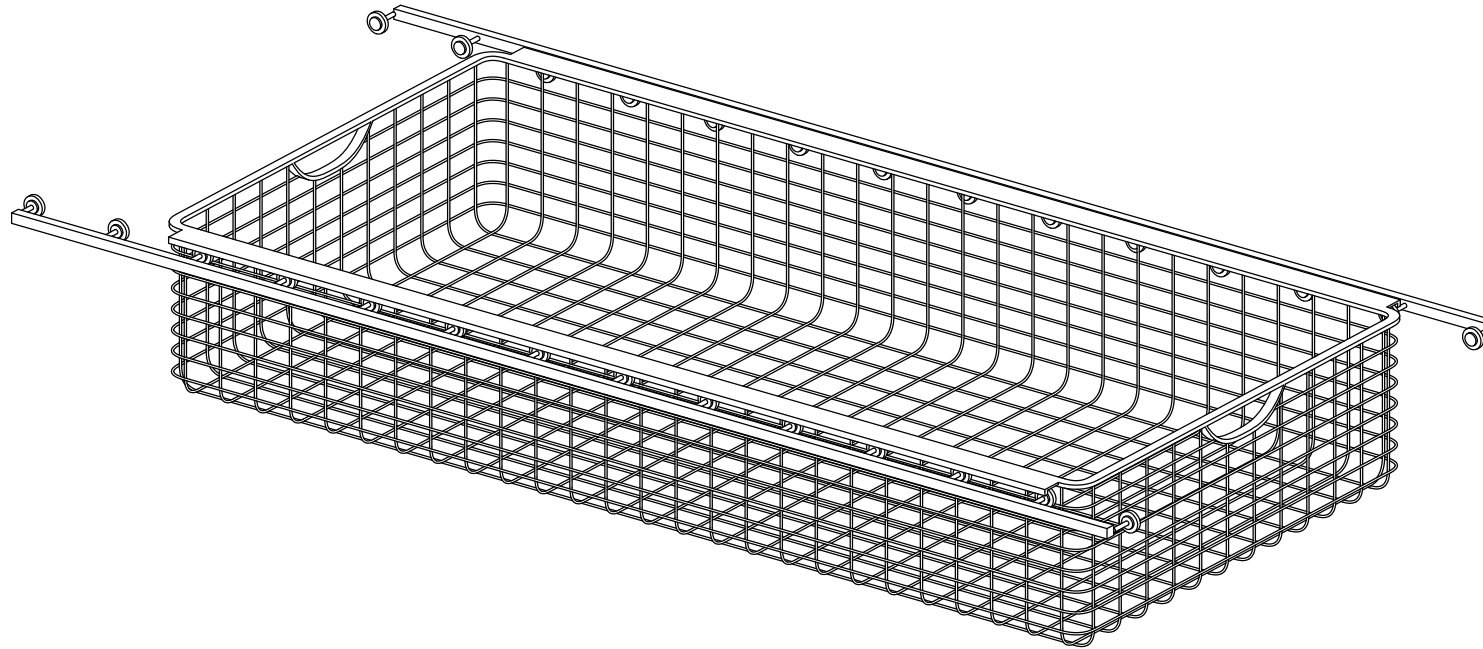

Diagonale de contreventement acier galvanisé système Light Weight
20 pièces à 2,9m

Câbles en acier avec un système pour mettre sous tension les câbles
20 pièces à 3,70m - 3,90m

Moises pour supporter le plancher en acier, acier galvanisé système Light Weight
2 pièces à 15,5m

_ Détails d'assemblage

_ Détails d'assemblage

Collier orientable à tête clavette acier galvanisé
écrou 22 mm
46 pièces

Collier orientable acier galvanisé
écrou 22mm
32 pièces

Collier contreventement acier galvanisé
écrou 22mm
40 pièces

_ Pièces sur mesure

Tirroir

6 pièces à 2,5m x 1,25m x 0,4m

Collier pour tenir le câble de contreventement acier galvanisé

56 pièces

élévation longitudinale