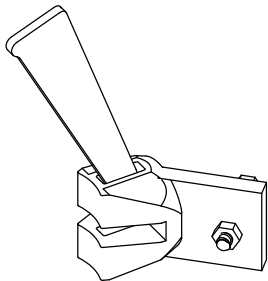

Diagonale de contreventement acier galvanisé système Light Weight
20 pièces à 2,9m

Câbles en acier avec un système pour mettre sous tension les câbles
20 pièces à 3,70m - 3,90m

Moises pour supporter le plancher en acier, acier galvanisé système Light Weight
2 pièces à 15,5m

_ Détails d'assemblage

_ Détails d'assemblage

Collier orientable à tête clavette acier galvanisé
écrou 22 mm
46 pièces

Collier orientable acier galvanisé
écrou 22mm
32 pièces

Collier contreventement acier galvanisé
écrou 22mm
40 pièces