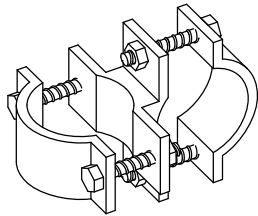

Les barres ont toutes un diamètre de 5 cm.

Toutes les pièces choisies sur les pages suivantes conviennent au système d'assemblage de clavetage universel.

système de clavetage universel

Sommaire

- _ Pièces pour la structure de base
- _ Pièces de contreventement
- _ Détails d'assemblage
- _ Pièces sur mesure

Diagonale de contreventement acier galvanisé système Light Weight
20 pièces à 2,9m

Câbles en acier avec un système pour mettre sous tension les câbles
20 pièces à 3,70m - 3,90m

Moises pour supporter le plancher en acier, acier galvanisé système Light Weight
2 pièces à 15,5m

_ Détails d'assemblage

_ Détails d'assemblage

Collier orientable à tête clavette acier galvanisé
écrou 22 mm
46 pièces

Collier orientable acier galvanisé
écrou 22mm
32 pièces

Collier contreventement acier galvanisé
écrou 22mm
40 pièces

_ Pièces sur mesure

Tirroir

6 pièces à 2,5m x 1,25m x 0,4m

Collier pour tenir le câble de contreventement acier galvanisé

56 pièces

élévation longitudinale