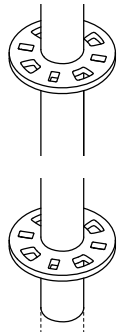

Les barres ont toutes un diamètre de 5 cm.

Toutes les pièces choisies sur les pages suivantes conviennent au système d'assemblage de clavetage universel.

système de clavetage universel

Sommaire

- _ Pièces pour la structure de base
- _ Pièces de contreventement
- _ Détails d'assemblage
- _ Pièces sur mesure

_Pièces pour la structure de base

_Pièces pour la structure de base

Moises pour le plafond et le sol acier galvanisé système Light Weight
22 pièces à 4m

Montant acier galvanisé système Light Weight
22 pièces à 4m

_ Détails d'assemblage

_ Détails d'assemblage

Collier orientable à tête clavette acier galvanisé
écrou 22 mm
46 pièces

Collier orientable acier galvanisé
écrou 22mm
32 pièces

Collier contreventement acier galvanisé
écrou 22mm
40 pièces