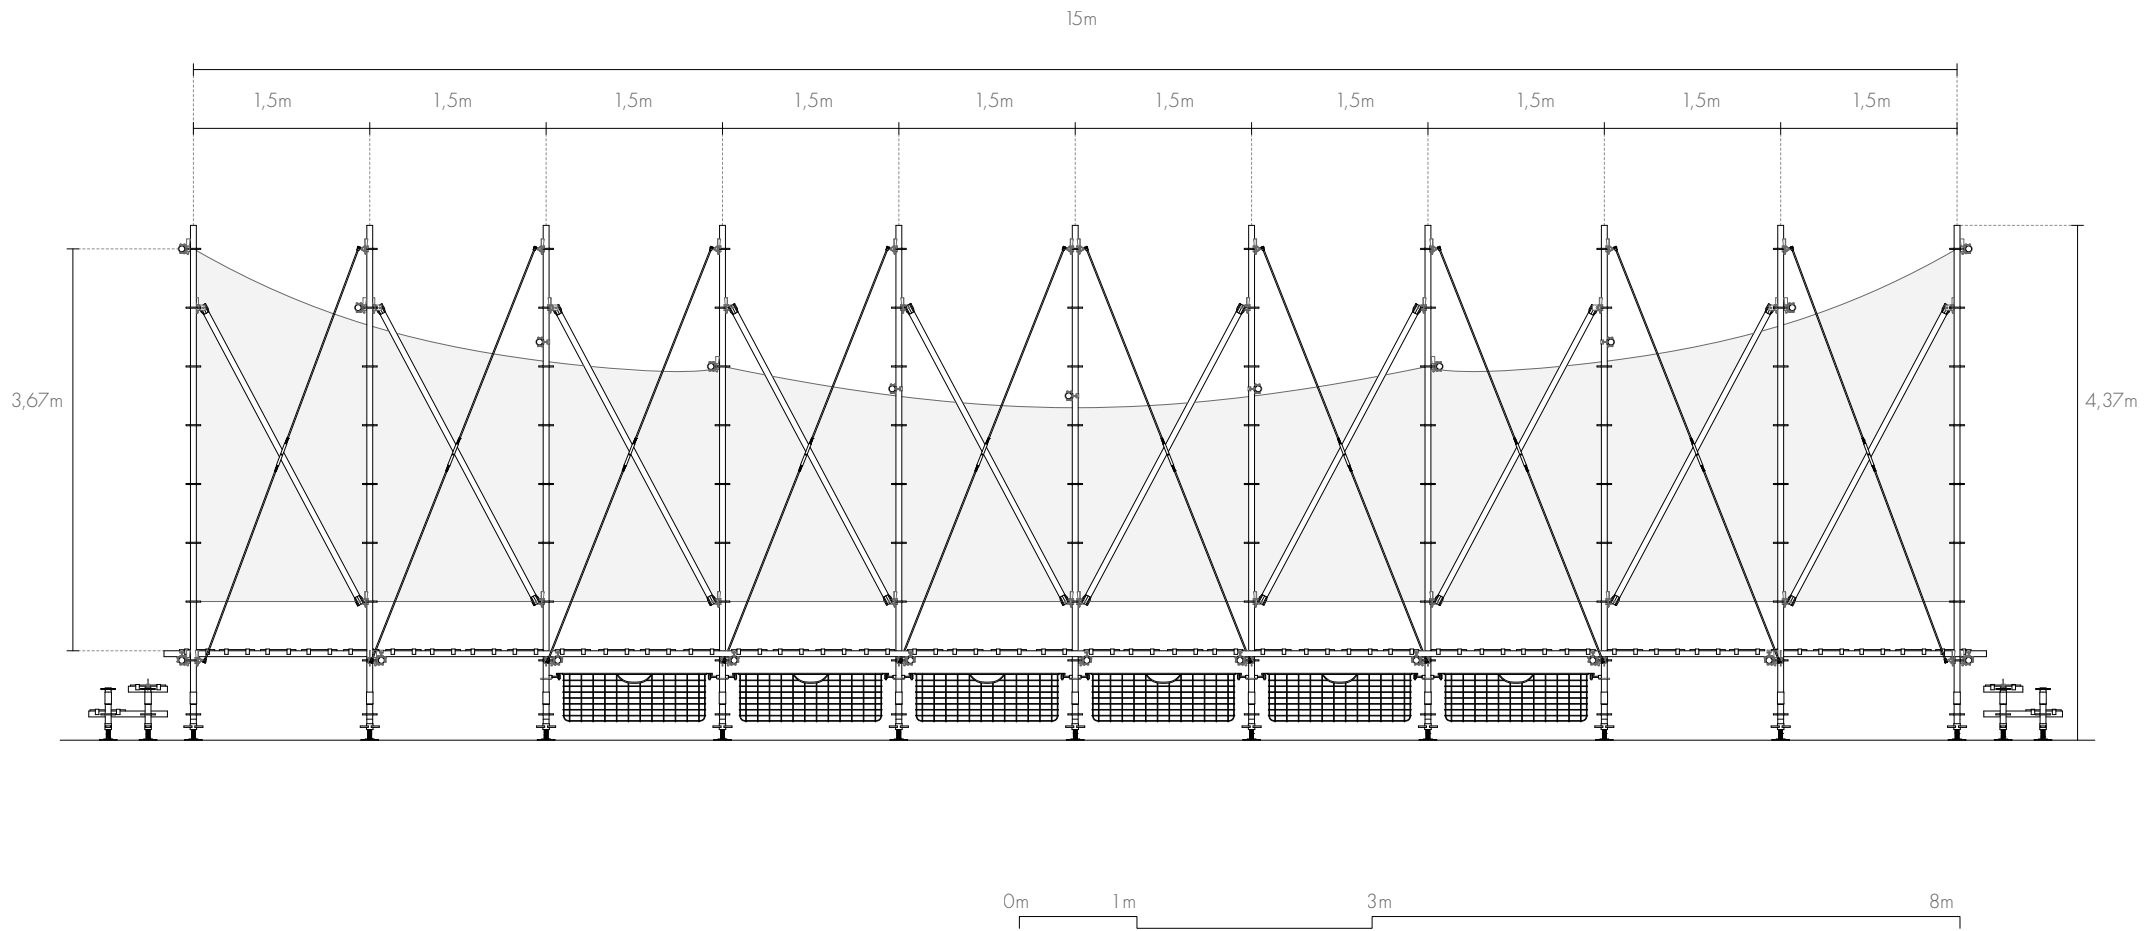

Les barres ont toutes un diamètre de 5 cm.

Toutes les pièces choisies sur les pages suivantes conviennent au système d'assemblage de clavetage universel.

système de clavetage universel

Sommaire

- _ Pièces pour la structure de base
- _ Pièces de contreventement
- _ Détails d'assemblage
- _ Pièces sur mesure

Diagonale de contreventement acier galvanisé système Light Weight
20 pièces à 2,9m

Câbles en acier avec un système pour mettre sous tension les câbles
20 pièces à 3,70m - 3,90m

Moises pour supporter le plancher en acier, acier galvanisé système Light Weight
2 pièces à 15,5m

_ Détails d'assemblage

_ Détails d'assemblage

Collier orientable à tête clavette acier galvanisé
écrou 22 mm
46 pièces

Collier orientable acier galvanisé
écrou 22mm
32 pièces

Collier contreventement acier galvanisé
écrou 22mm
40 pièces

_ Pièces sur mesure

Tirroir

6 pièces à 2,5m x 1,25m x 0,4m

Collier pour tenir le câble de contreventement acier galvanisé

56 pièces

élévation longitudinale