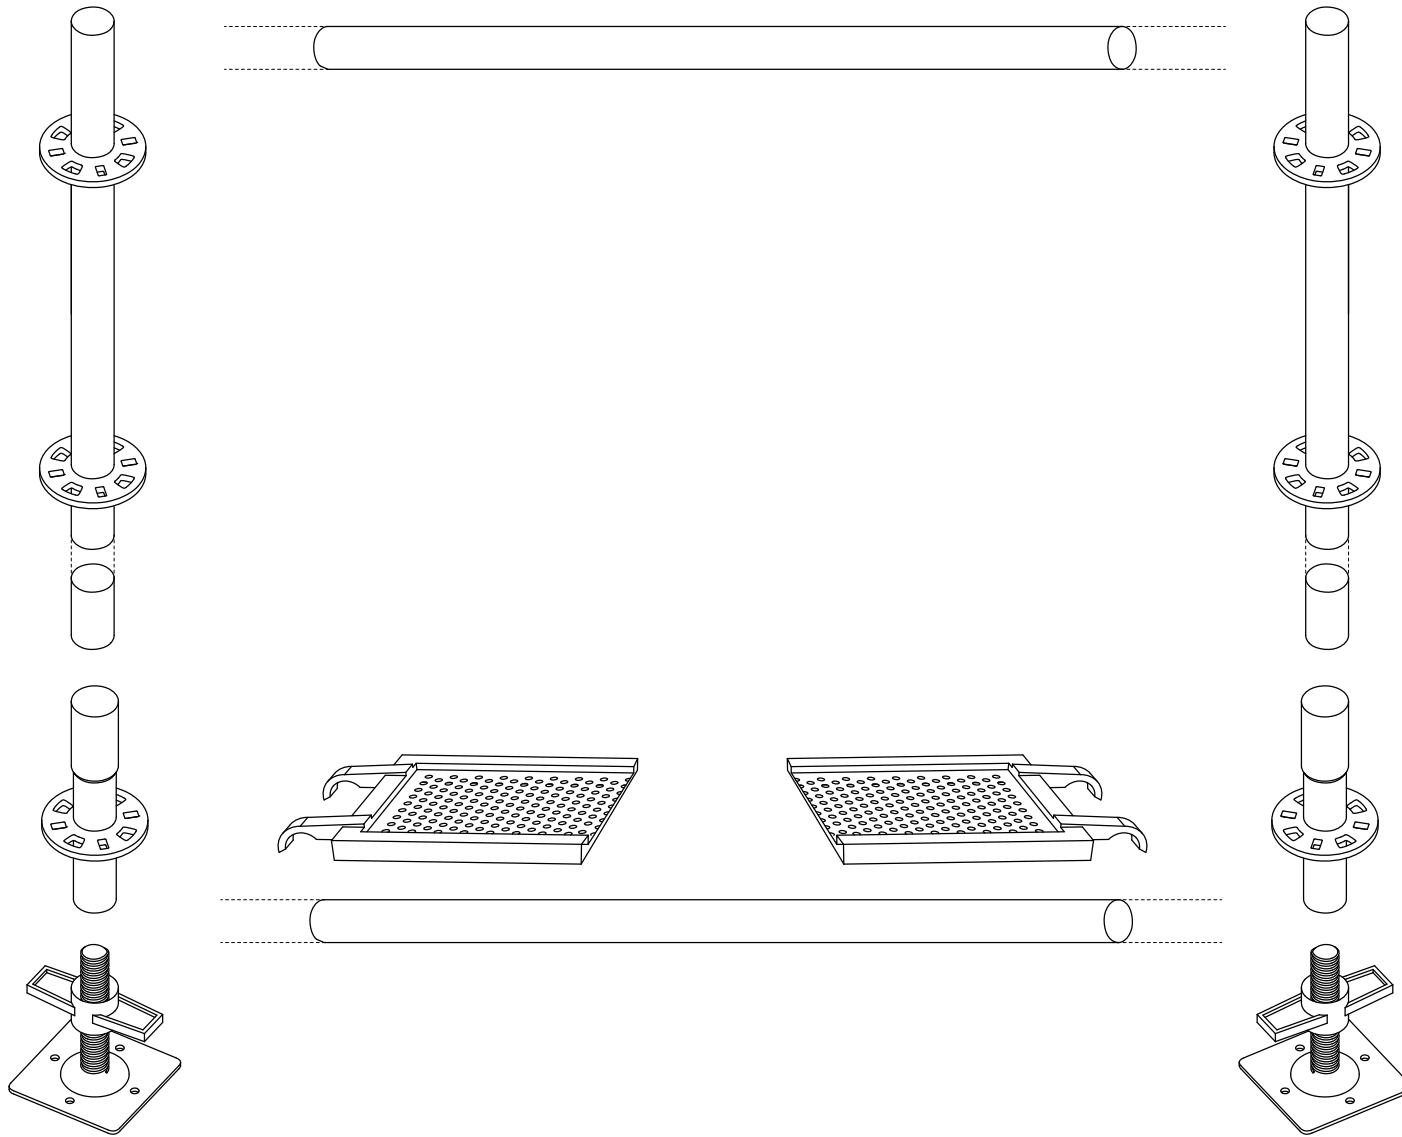

Les barres ont toutes un diamètre de 5 cm.

Toutes les pièces choisies sur les pages suivantes conviennent au système d'assemblage de clavetage universel.

système de clavetage universel

Sommaire

- _ Pièces pour la structure de base
- _ Pièces de contreventement
- _ Détails d'assemblage
- _ Pièces sur mesure

_Pièces pour la structure de base

_Pièces pour la structure de base

Moises pour le plafond et le sol acier galvanisé système Light Weight
22 pièces à 4m

Montant acier galvanisé système Light Weight
22 pièces à 4m

Embase universel Layher acier galvanisé
30 pièces

Socle réglable Layher acier galvanisé
30 pièces

Planchers acier galvanisé système Light Weight
46 pièces à 0,3m / 3m

_ Pièces de contreventement

_ Pièces de contreventement