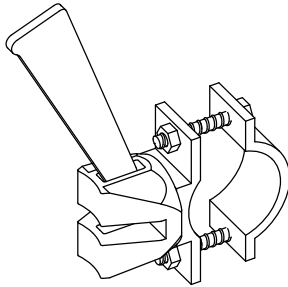

Les barres ont toutes un diamètre de 5 cm.

Toutes les pièces choisies sur les pages suivantes conviennent au système d'assemblage de clavetage universel.

système de clavetage universel

Sommaire

- _ Pièces pour la structure de base
- _ Pièces de contreventement
- _ Détails d'assemblage
- _ Pièces sur mesure

Diagonale de contreventement acier galvanisé système Light Weight
20 pièces à 2,9m

Câbles en acier avec un système pour mettre sous tension les câbles
20 pièces à 3,70m - 3,90m

Moises pour supporter le plancher en acier, acier galvanisé système Light Weight
2 pièces à 15,5m

_ Détails d'assemblage

_ Détails d'assemblage

Collier orientable à tête clavette acier galvanisé
écrou 22 mm
46 pièces

Collier orientable acier galvanisé
écrou 22mm
32 pièces

Collier contreventement acier galvanisé
écrou 22mm
40 pièces

_ Pièces sur mesure

Tirroir

6 pièces à 2,5m x 1,25m x 0,4m

Collier pour tenir le câble de contreventement acier galvanisé

56 pièces

élévation longitudinale