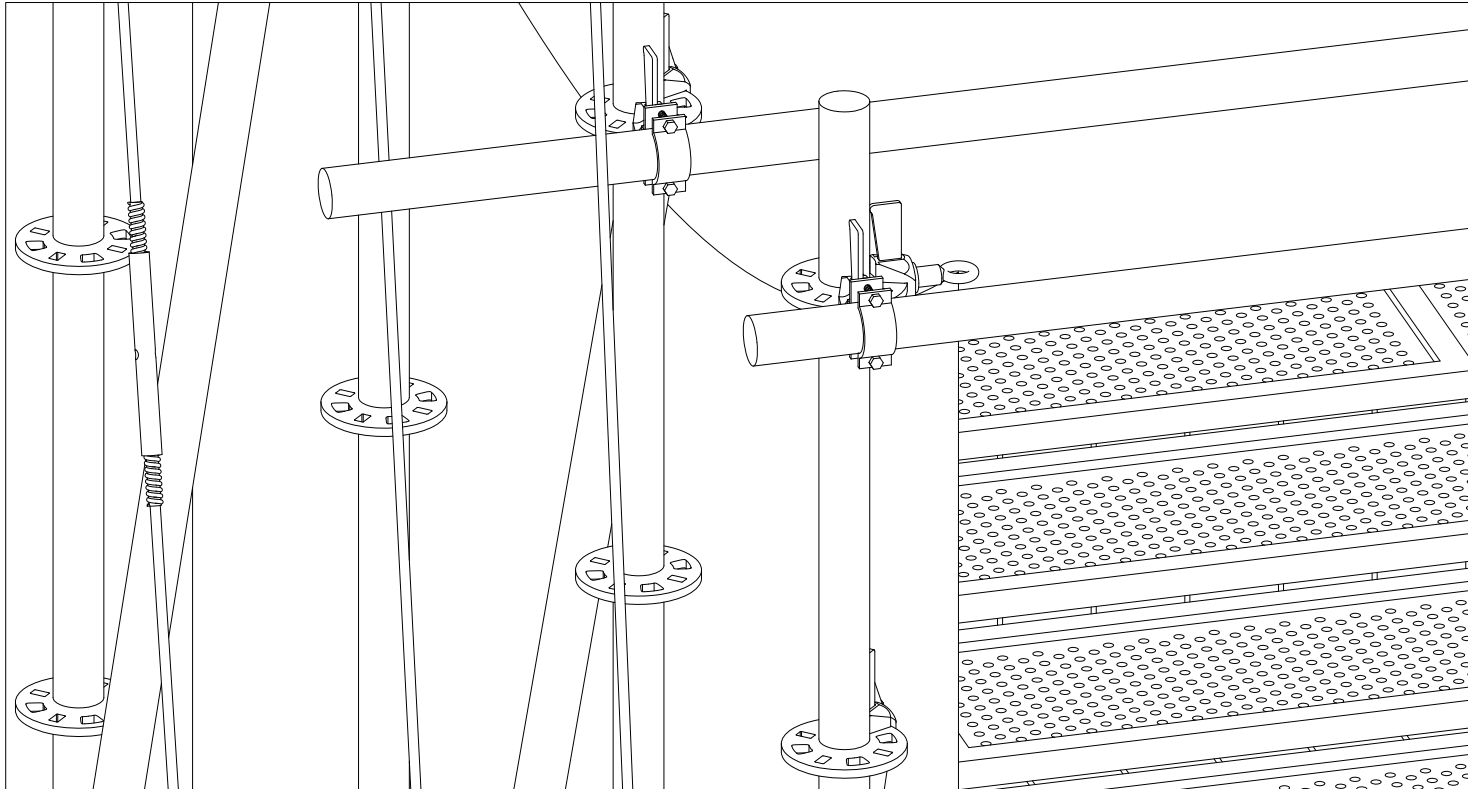

Diagonale de contreventement acier galvanisé système Light Weight
20 pièces à 2,9m

Câbles en acier avec un système pour mettre sous tension les câbles
20 pièces à 3,70m - 3,90m

Moises pour supporter le plancher en acier, acier galvanisé système Light Weight
2 pièces à 15,5m

_ Détails d'assemblage

_ Détails d'assemblage

Collier orientable à tête clavette acier galvanisé
écrou 22 mm
46 pièces

Collier orientable acier galvanisé
écrou 22mm
32 pièces

Collier contreventement acier galvanisé
écrou 22mm
40 pièces