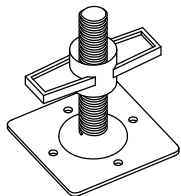

Les barres ont toutes un diamètre de 5 cm.

Toutes les pièces choisies sur les pages suivantes conviennent au système d'assemblage de clavetage universel.

système de clavetage universel

Sommaire

- _ Pièces pour la structure de base
- _ Pièces de contreventement
- _ Détails d'assemblage
- _ Pièces sur mesure

_Pièces pour la structure de base

_Pièces pour la structure de base

Moises pour le plafond et le sol acier galvanisé système Light Weight
22 pièces à 4m

Montant acier galvanisé système Light Weight
22 pièces à 4m

Embase universel Layher acier galvanisé
30 pièces

Socle réglable Layher acier galvanisé
30 pièces

Planchers acier galvanisé système Light Weight
46 pièces à 0,3m / 3m

_ Pièces de contreventement

_ Pièces de contreventement

Diagonale de contreventement acier galvanisé système Light Weight
20 pièces à 2,9m

Câbles en acier avec un système pour mettre sous tension les câbles
20 pièces à 3,70m - 3,90m

Moises pour supporter le plancher en acier, acier galvanisé système Light Weight
2 pièces à 15,5m