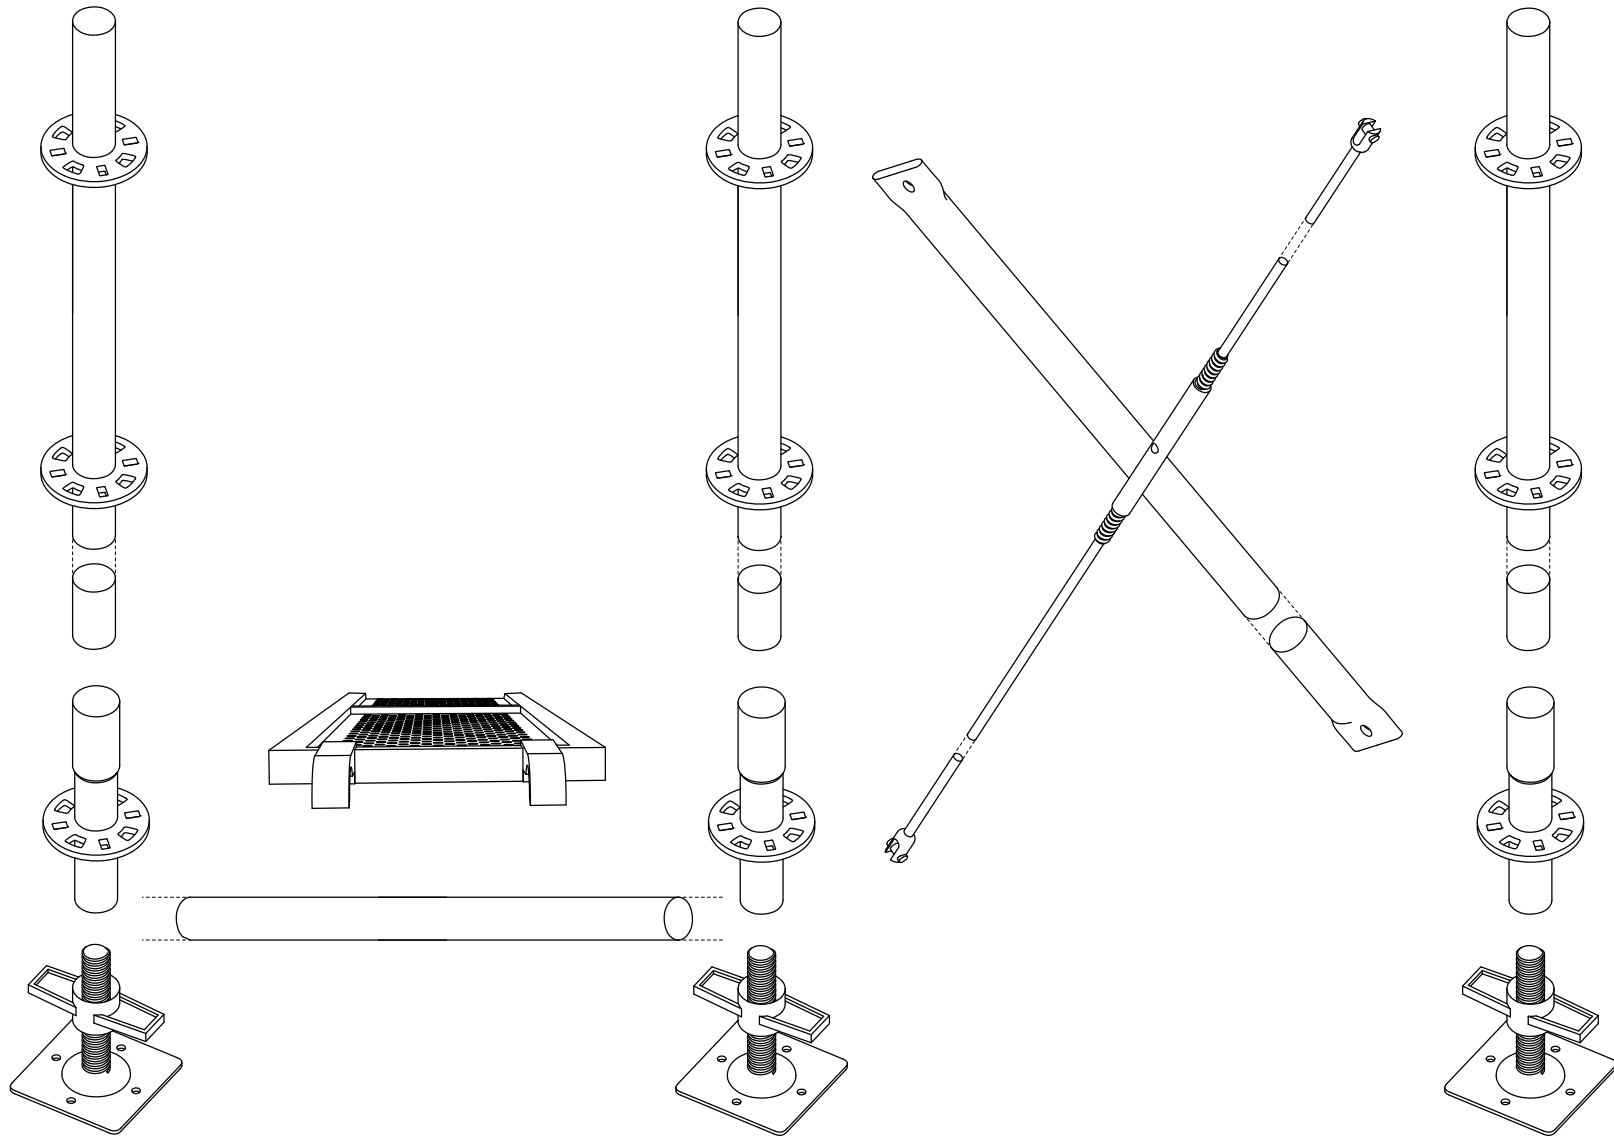

Embase universel Layher acier galvanisé
30 pièces

Socle réglable Layher acier galvanisé
30 pièces

Planchers acier galvanisé système Light Weight
46 pièces à 0,3m / 3m

_ Pièces de contreventement

_ Pièces de contreventement

Diagonale de contreventement acier galvanisé système Light Weight
20 pièces à 2,9m

Câbles en acier avec un système pour mettre sous tension les câbles
20 pièces à 3,70m - 3,90m

Moises pour supporter le plancher en acier, acier galvanisé système Light Weight
2 pièces à 15,5m

_ Détails d'assemblage

_ Détails d'assemblage

Collier orientable à tête clavette acier galvanisé
écrou 22 mm
46 pièces

Collier orientable acier galvanisé
écrou 22mm
32 pièces

Collier contreventement acier galvanisé
écrou 22mm
40 pièces

_ Pièces sur mesure

Tirroir

6 pièces à 2,5m x 1,25m x 0,4m

Collier pour tenir le câble de contreventement acier galvanisé

56 pièces

élévation longitudinale