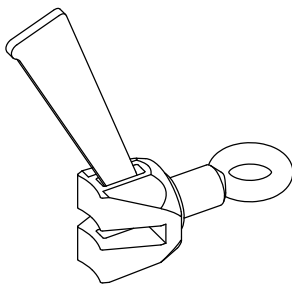

Les barres ont toutes un diamètre de 5 cm.

Toutes les pièces choisies sur les pages suivantes conviennent au système d'assemblage de clavetage universel.

système de clavetage universel

Sommaire

- _ Pièces pour la structure de base
- _ Pièces de contreventement
- _ Détails d'assemblage
- _ Pièces sur mesure

Diagonale de contreventement acier galvanisé système Light Weight
20 pièces à 2,9m

Câbles en acier avec un système pour mettre sous tension les câbles
20 pièces à 3,70m - 3,90m

Moises pour supporter le plancher en acier, acier galvanisé système Light Weight
2 pièces à 15,5m

_ Détails d'assemblage

_ Détails d'assemblage

Collier orientable à tête clavette acier galvanisé
écrou 22 mm
46 pièces

Collier orientable acier galvanisé
écrou 22mm
32 pièces

Collier contreventement acier galvanisé
écrou 22mm
40 pièces

_ Pièces sur mesure

Tirroir

6 pièces à 2,5m x 1,25m x 0,4m

Collier pour tenir le câble de contreventement acier galvanisé

56 pièces

élévation longitudinale