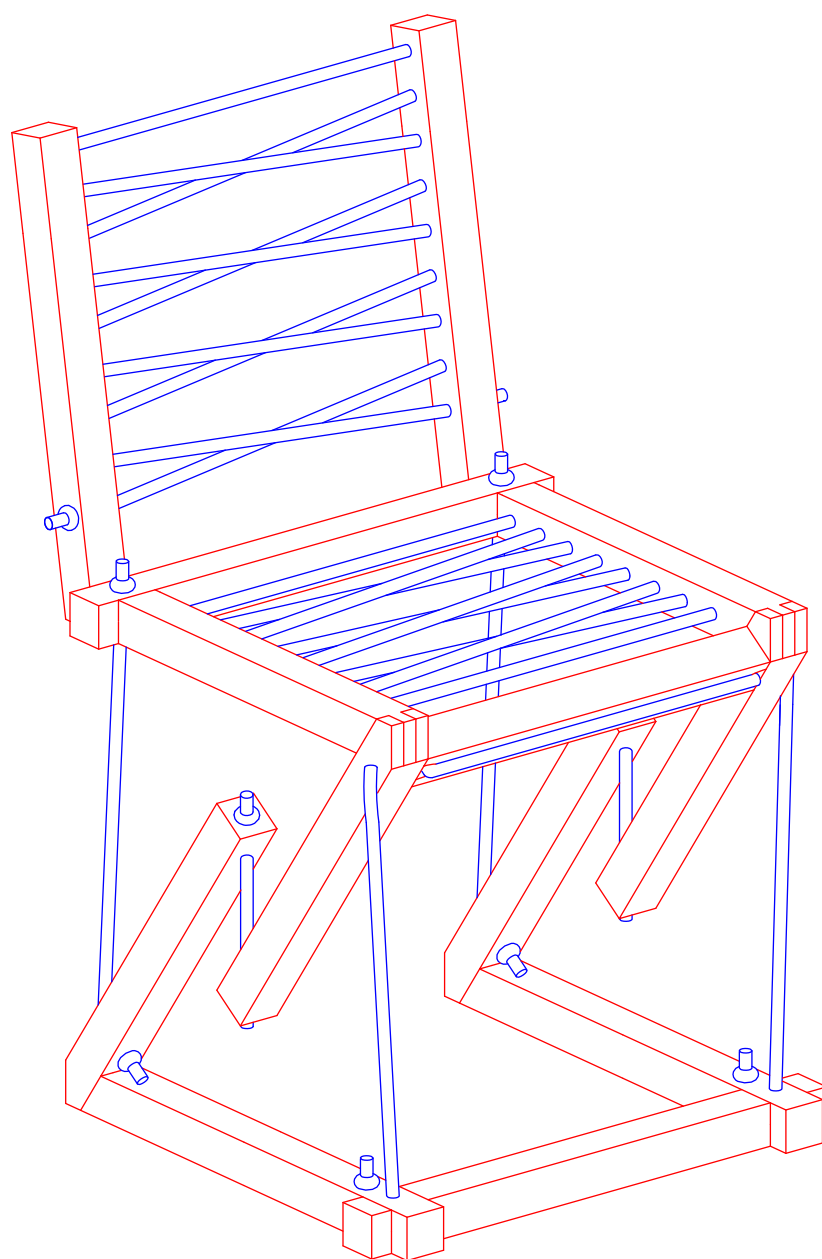

ZZ CHAIR

ENSA PARIS MALAQUAIS

2023-2024

Guillaume ROBERT

Eva NOIRET
Chloé PRIMITIF
Nine NATHAN

NOTICE D'ASSEMBLAGE

MONTAGE

1. Placer les tasseaux d'ancrage et du dossier dans leur encastrement

2. Placer le tasseau mobile entre les nœuds coulissants

3. Tendre la corde autour du tasseau mobile
Placer au niveau de l'assise

MONTAGE

- 4.** Les cordes verticales se tendent
la chaise est montée

PIÈCES