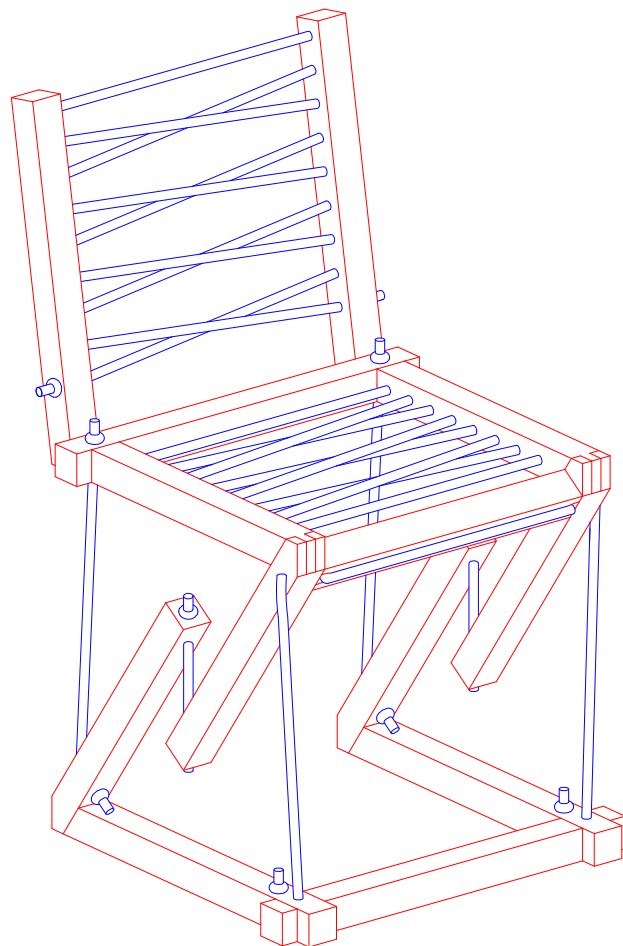

ZZ CHAIR

ENSA PARIS MALAQUAIS

2023-2024

Guillaume ROBERT

Eva NOIRET
Chloé PRIMITIF
Nine NATHAN

NOTICE D'ASSEMBLAGE

MONTAGE

1. Placer les tasseaux d'ancrage et du dossier dans leur encastrement

2. Placer le tasseau mobile entre les nœuds coulissants

3. Tendre la corde autour du tasseau mobile
Placer au niveau de l'assise

MONTAGE

- 4.** Les cordes verticales se tendent
la chaise est montée

PIÈCES