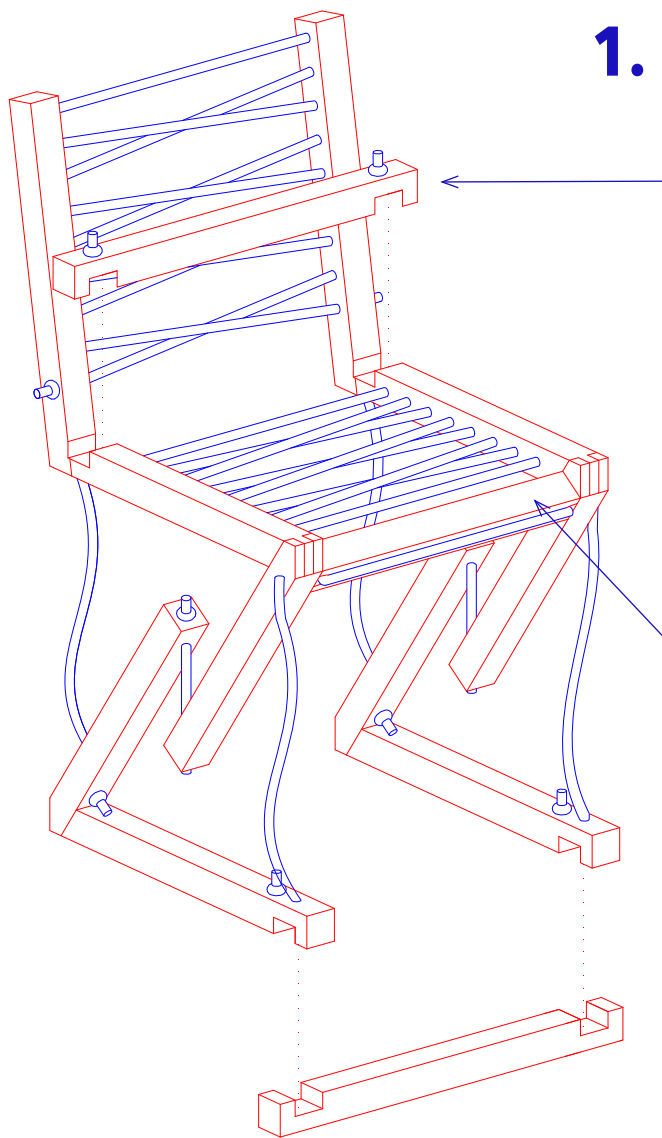

ZZ CHAIR

ENSA PARIS MALAQUAIS

2023-2024

Guillaume ROBERT

Eva NOIRET
Chloé PRIMITIF
Nine NATHAN

NOTICE D'ASSEMBLAGE

MONTAGE

1. Placer les tasseaux d'ancrage et du dossier dans leur encastrement

2. Placer le tasseau mobile entre les nœuds coulissants

3. Tendre la corde autour du tasseau mobile
Placer au niveau de l'assise

MONTAGE

- 4.** Les cordes verticales se tendent
la chaise est montée

PIÈCES