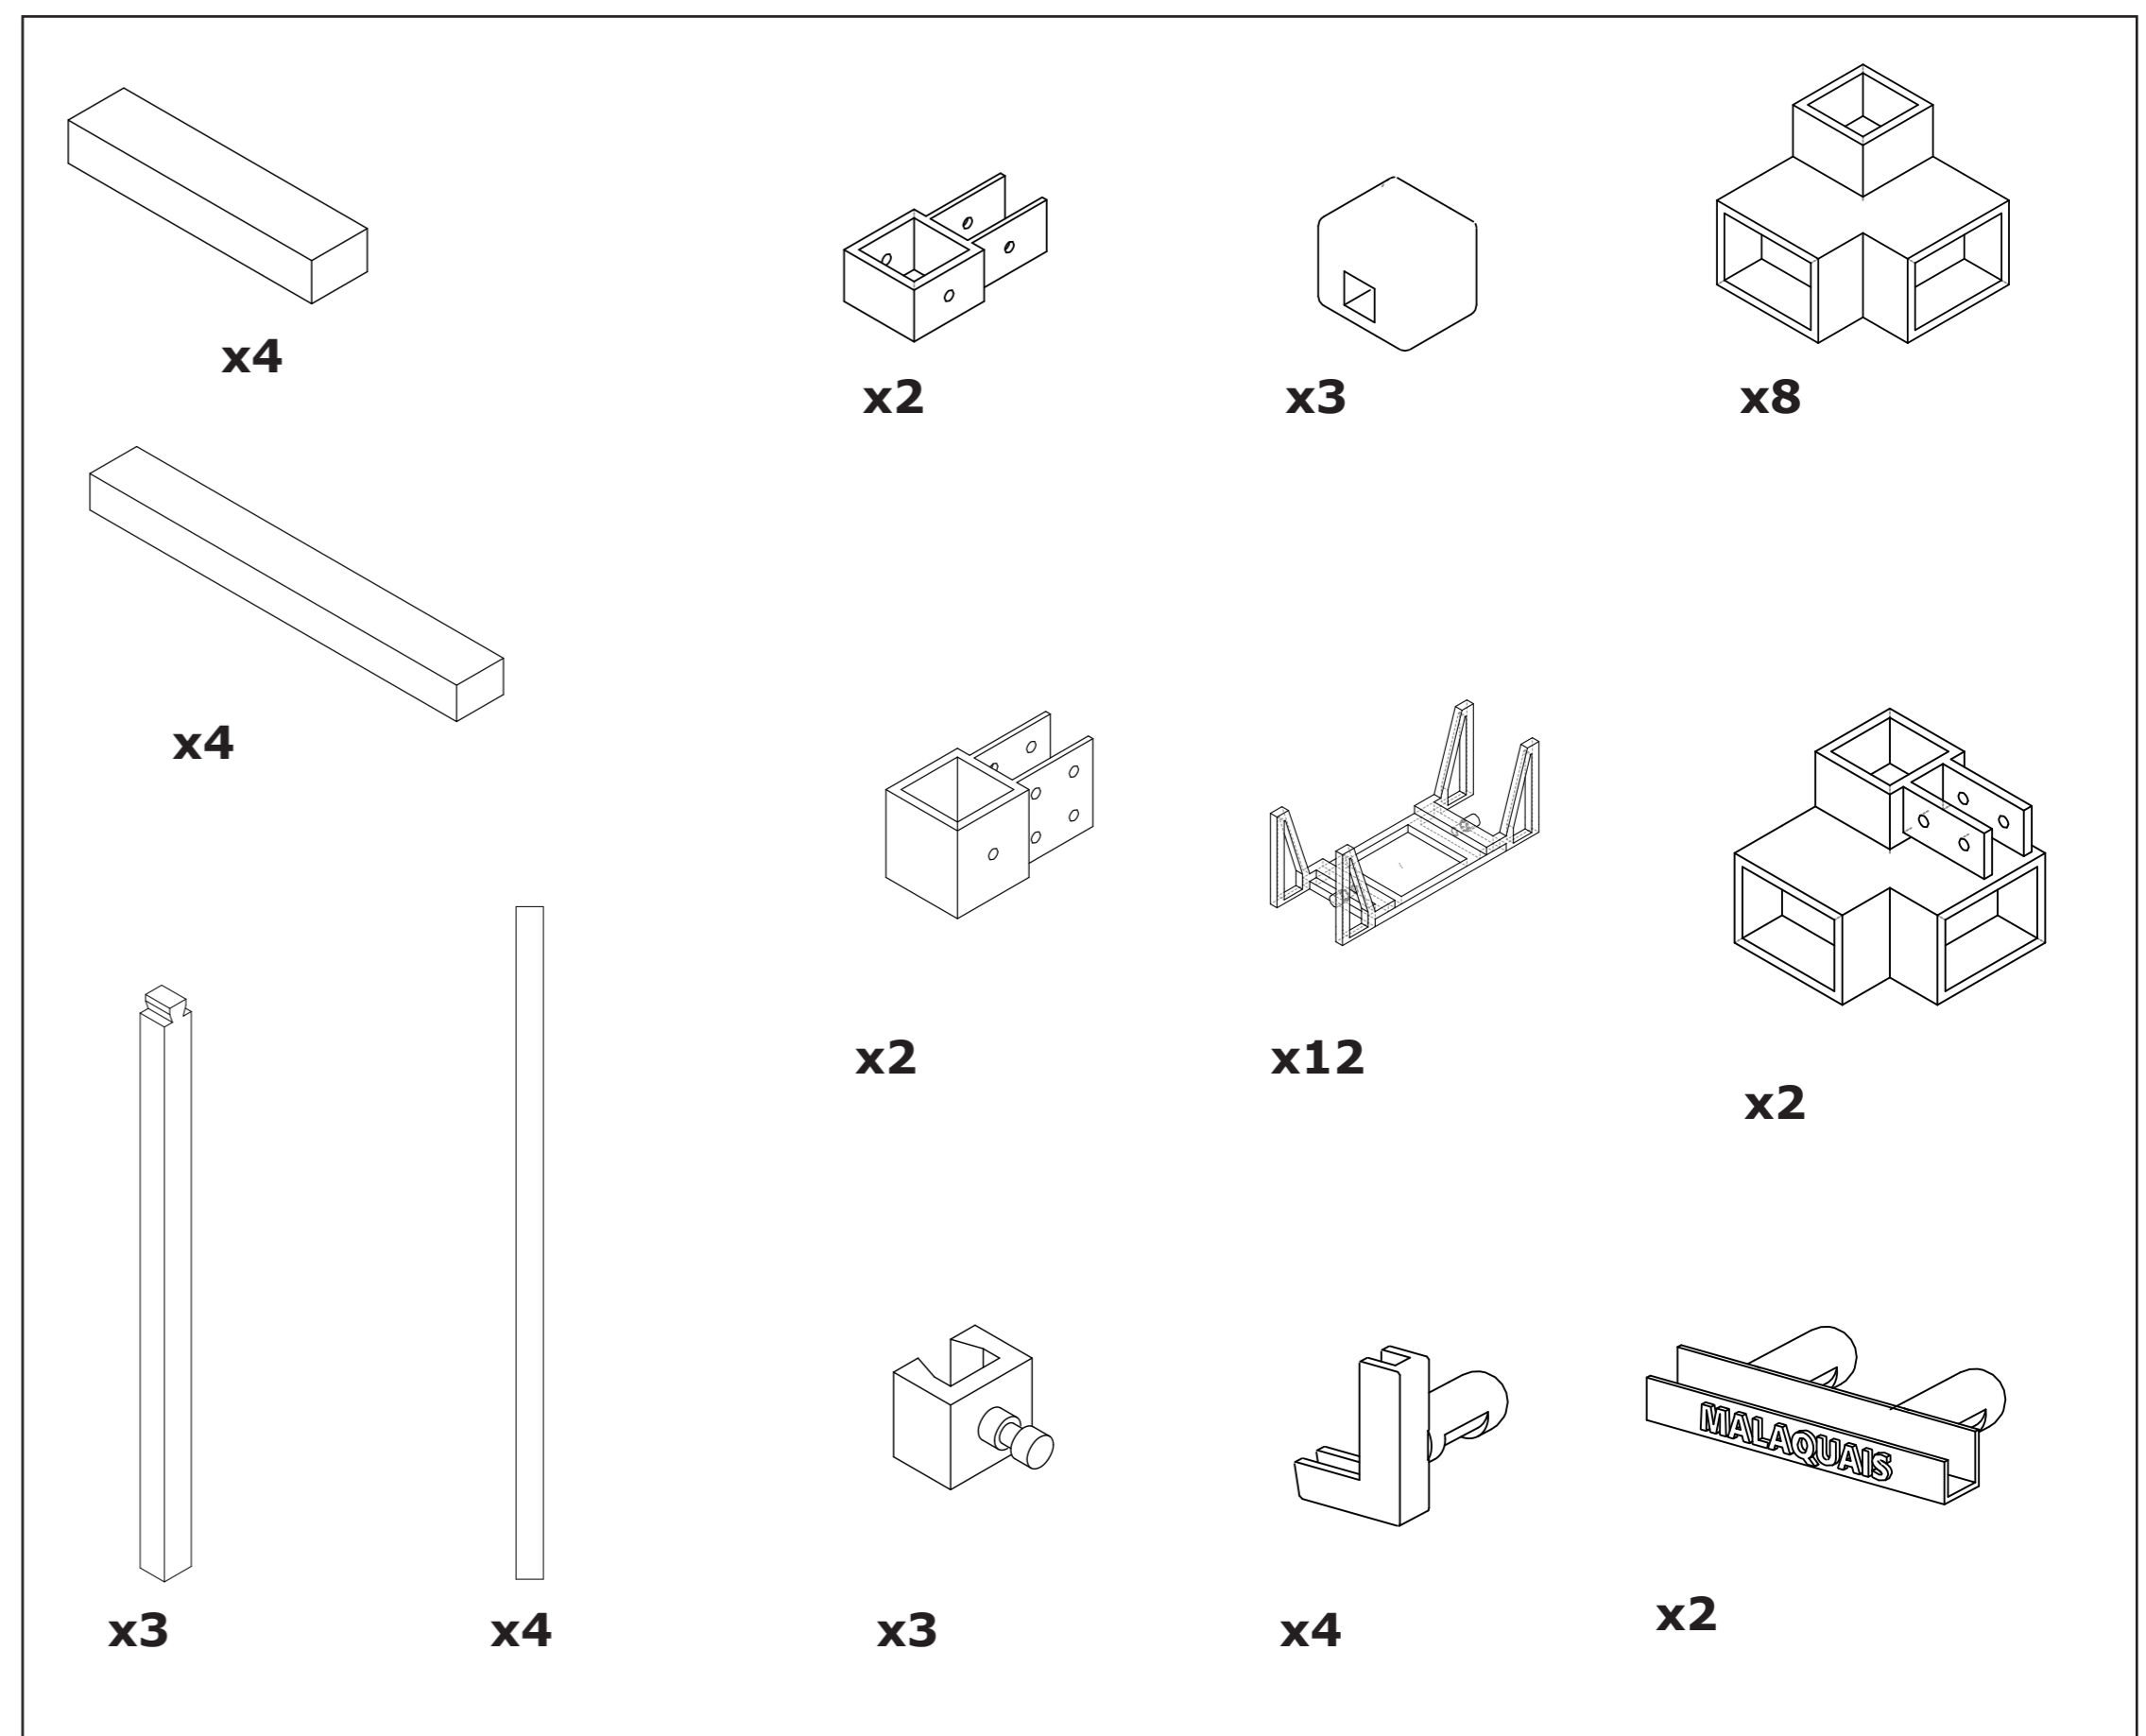

Standardisation