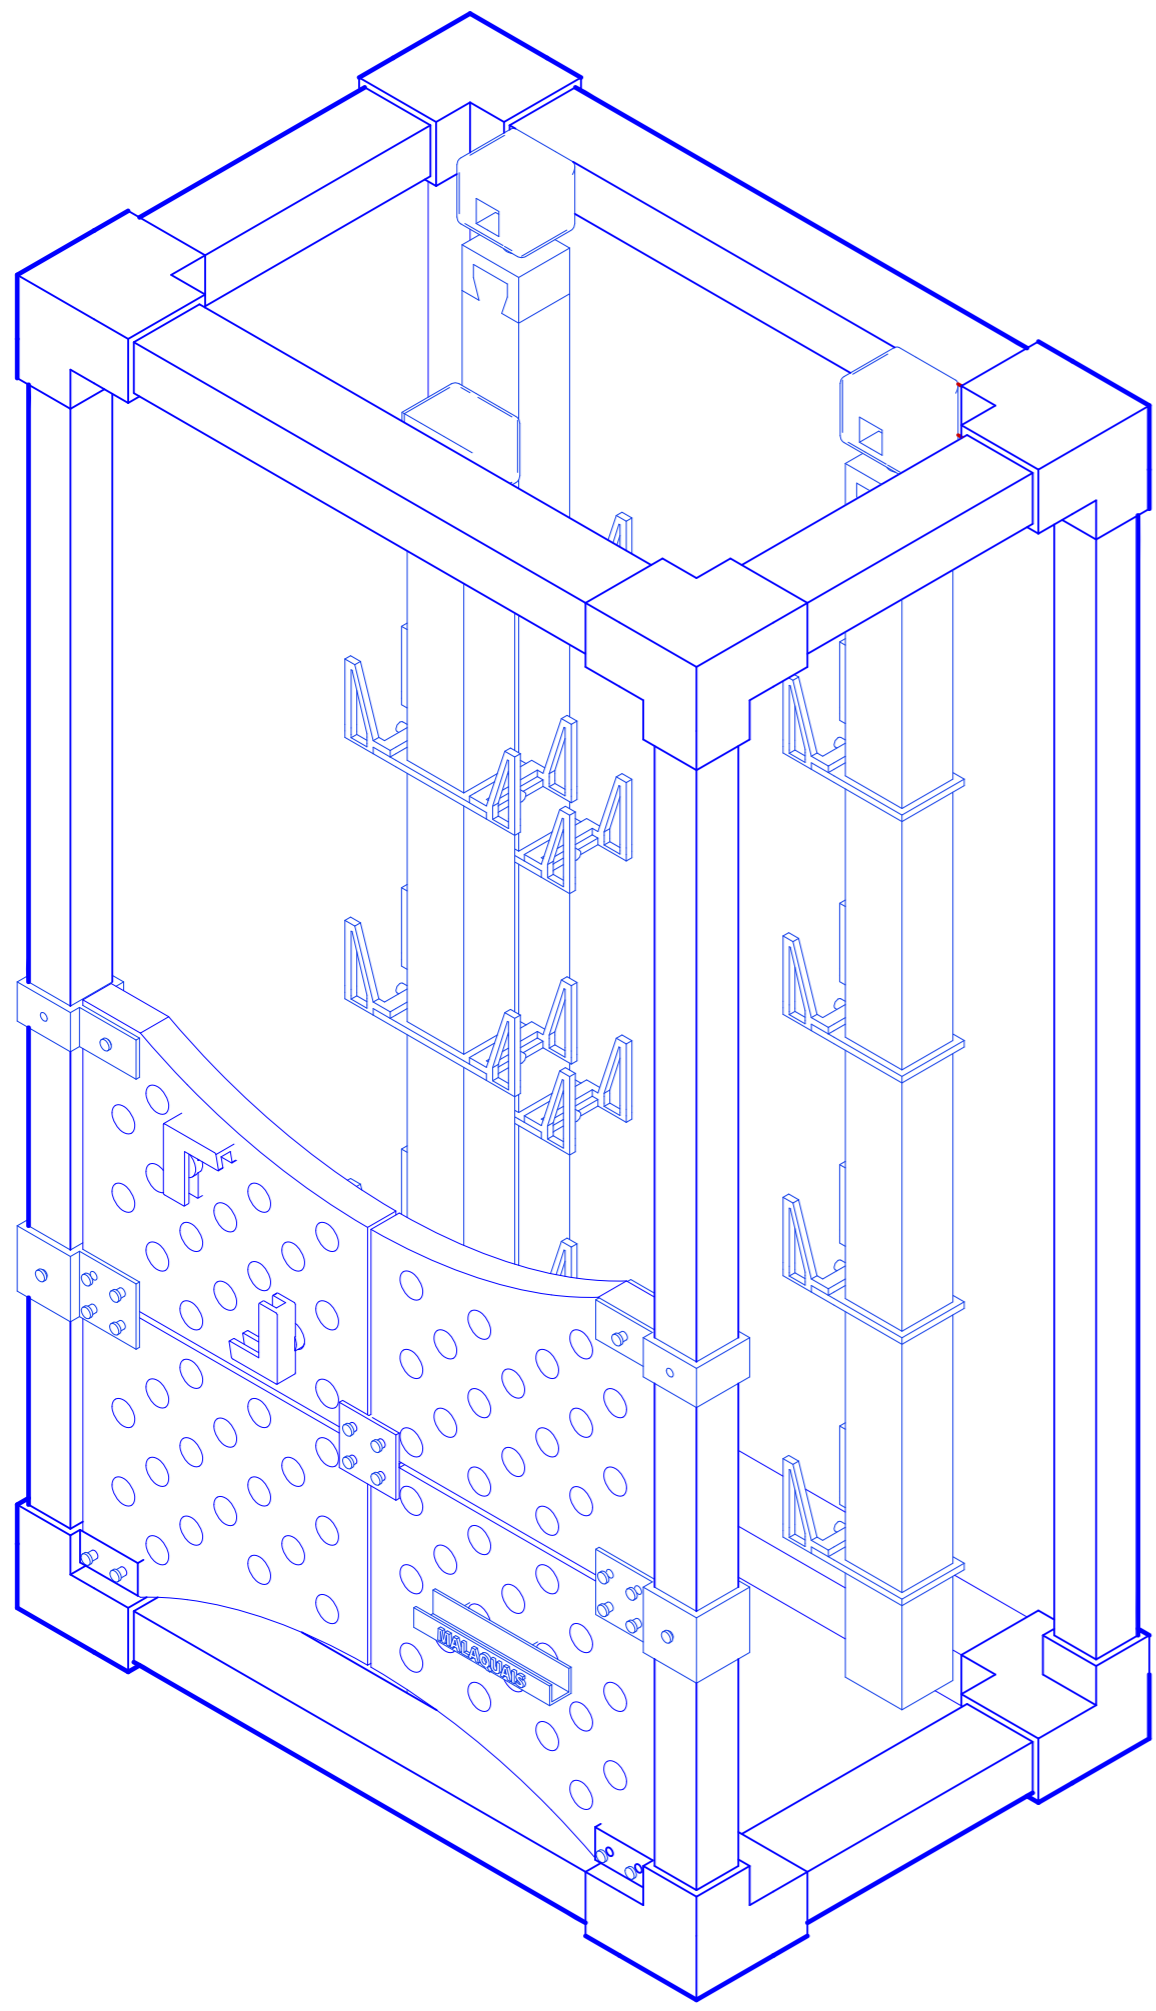

Sa structure légère et épurée donne une impression de lévitation, de légèreté et d'ouverture. SKENA sait capter la lumière, libérant la vue et l'espace dans votre intérieur, qu'il s'agisse d'un salon cosy, d'un bureau moderne, ou d'une galerie ouverte au public.

Les noeuds de liaison, imprimés en 3D, apportent une touche de modernité et de précision technique rendant l'assemblage à la fois rapide et intuitif. Une plaque perforée intégrée permet également d'accrocher des affiches, cartes ou ouvrages de plus petits formats, offrant ainsi une infinité de possibilités de personnalisation. Cette plaque est fournie avec des accessoires.

Et surtout, ce meuble s'intègre parfaitement dans n'importe quel environnement, notamment entre des étagères plus classiques, créant ainsi des contrastes saisissants entre légèreté et structure.

Choisir ce présentoir, c'est faire de l'organisation un art, et de l'exposition de vos livres un plaisir quotidien.

SKENA

Qu'attendez-vous de plus pour donner vie à votre passion pour la lecture ?