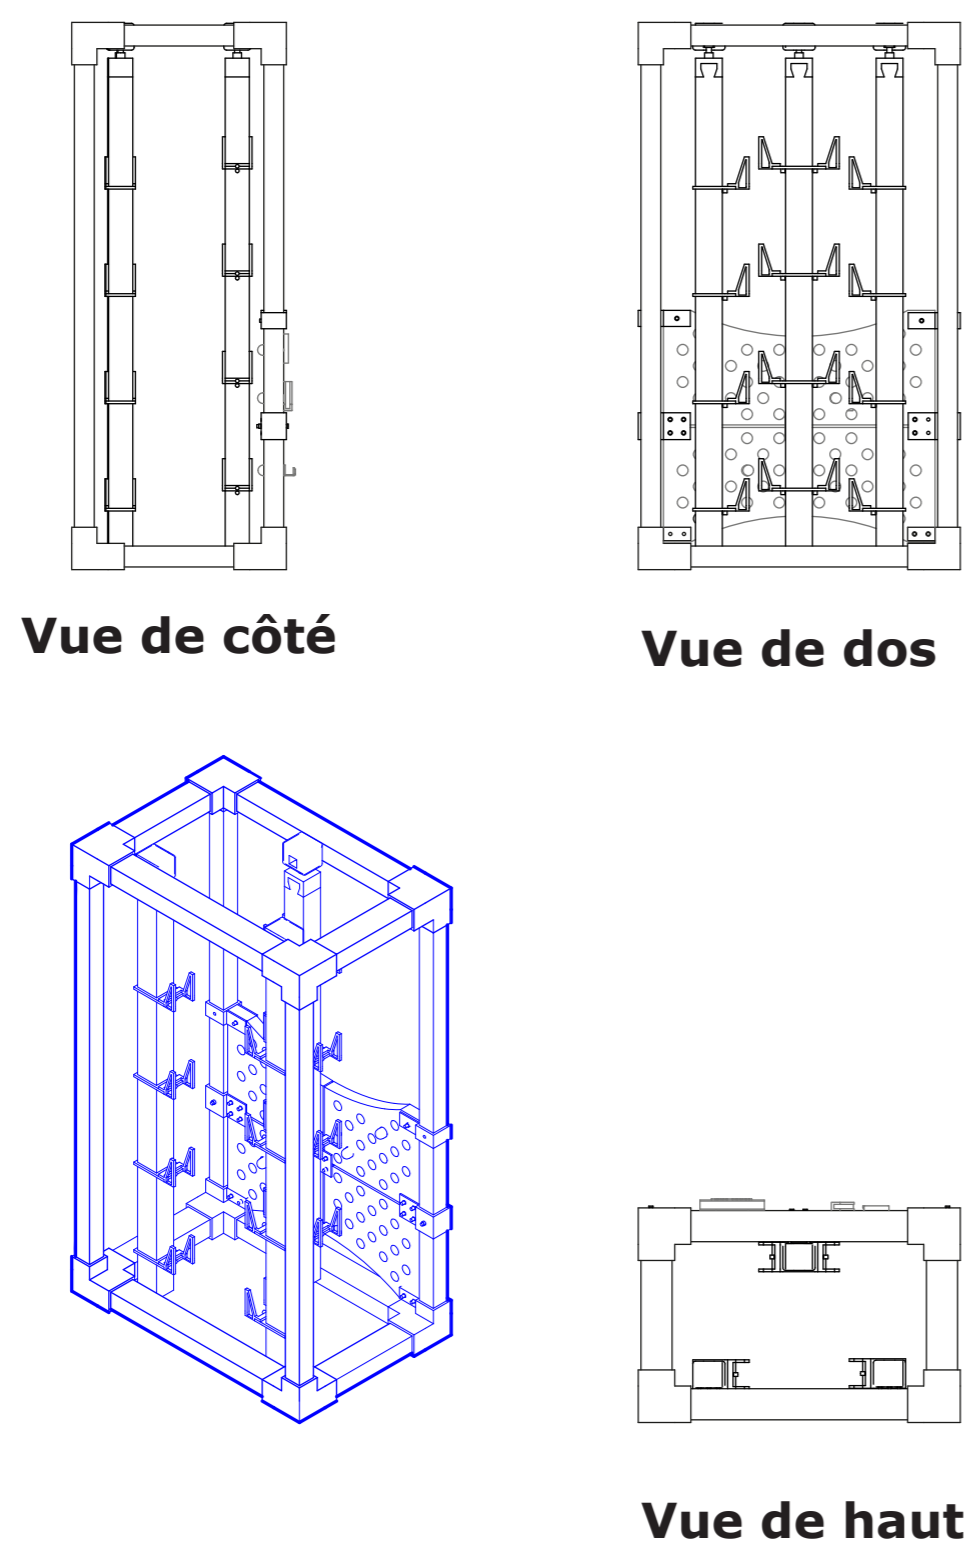

Sa structure légère et épurée donne une impression de lévitation, de légèreté et d'ouverture. SKENA sait capter la lumière, libérant la vue et l'espace dans votre intérieur, qu'il s'agisse d'un salon cosy, d'un bureau moderne, ou d'une galerie ouverte au public.

Les noeuds de liaison, imprimés en 3D, apportent une touche de modernité et de précision technique rendant l'assemblage à la fois rapide et intuitif. Une plaque perforée intégrée permet également d'accrocher des affiches, cartes ou ouvrages de plus petits formats, offrant ainsi une infinité de possibilités de personnalisation. Cette plaque est fournie avec des accessoires.

Et surtout, ce meuble s'intègre parfaitement dans n'importe quel environnement, notamment entre des étagères plus classiques, créant ainsi des contrastes saisissants entre légèreté et structure.

Choisir ce présentoir, c'est faire de l'organisation un art, et de l'exposition de vos livres un plaisir quotidien.

SKENA

Qu'attendez-vous de plus pour donner vie à votre passion pour la lecture ?